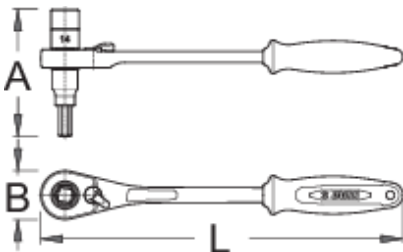

Kurbelratsche 3/8"

1621/1ABI-US

Profile

Produkteigenschaften

- Material: Premium Flex Plus Kohlenstoffstahl
- 75 Zähne
- Zweikomponentengriff, ergonomisch

624943

14

8

260

91

35

381

* Bilder von Produkten sind Symbolfotos. Abmessungen sind in mm, Gewichte in Gramm.

Verwendung (Bilder)