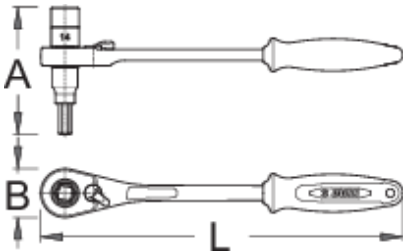

Kurbelratsche 3/8"

1621/1ABI-US

Profile

Produkteigenschaften

- Material: Premium Flex Plus Kohlenstoffstahl
- 75 Zähne
- Zweikomponentengriff, ergonomisch

624943

14

8

260

91

35

381

* Bilder von Produkten sind Symbolfotos. Abmessungen sind in mm, Gewichte in Gramm.

Verwendung (Bilder)

Ersatzteile

Ersatzteilset für Ratschen 1621/1BI und 1621/1ABI