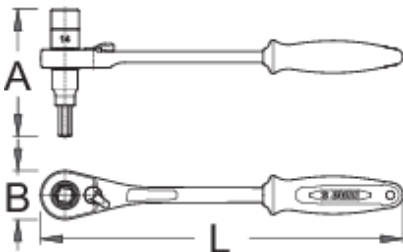

Kurbelratsche 3/8"

1621/1ABI-US

Profile

Produkteigenschaften

- Material: Premium Flex Plus Kohlenstoffstahl
- 75 Zähne
- Zweikomponentengriff, ergonomisch

624943

14

8

260

91

35

381

* Bilder von Produkten sind Symbolfotos. Abmessungen sind in mm, Gewichte in Gramm.

Verwendung (Bilder)

Ersatzteile

Ersatzteilset für Ratschen 1621/1BI und 1621/1ABI