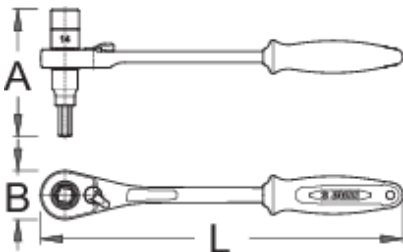

# Kurbelratsche 3/8"

1621/1ABI-US

## Profile

## Produkteigenschaften

- Material: Premium Flex Plus Kohlenstoffstahl
- 75 Zähne
- Zweikomponentengriff, ergonomisch

624943

14

8

260

91

35

381

\* Bilder von Produkten sind Symbolfotos. Abmessungen sind in mm, Gewichte in Gramm.