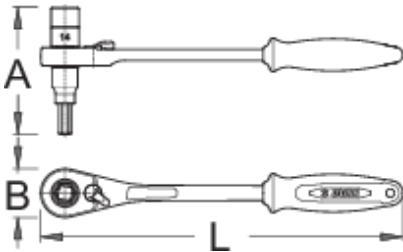

# Kurbelratsche 3/8"

1621/1ABI-US

## Profile

## Produkteigenschaften

- Material: Premium Flex Plus Kohlenstoffstahl
- 75 Zähne
- Zweikomponentengriff, ergonomisch

624943

14

8

260

91

35

381

\* Bilder von Produkten sind Symbolfotos. Abmessungen sind in mm, Gewichte in Gramm.