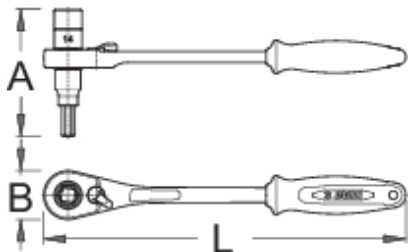

Trajton me bazat

1621/1ABI-US

Profiles

Product features

- Materiali: çeliku e veçantë mjet
- 75 - dhëmbët
- ergonomik detyrë e rëndë komponent të dyfishtë të trajtojë

624943

14

8

260

91

35

381

* Imazhet e produkteve janë simbolike. Të gjitha dimensionet janë në mm, pesha në gram. Të gjitha dimensionet e listuara mund të ndryshojnë në tolerancë.

Usage (pictures)