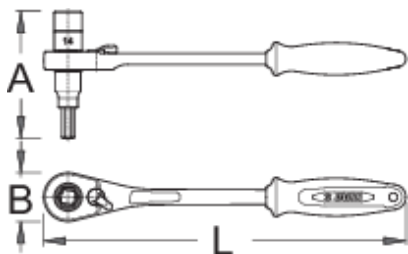

## Profiles

## Product features

- Materiali: çeliku e veçantë mjet
- 75 - dhëmbët
- ergonomik detyrë e rëndë komponent të dyfishtë të trajtojë

624943

14

8

260

91

35

381

\* Imazhet e produkteve janë simbolike. Të gjitha dimensionet janë në mm, pesha në gram. Të gjitha dimensionet e listuara mund të ndryshojnë në tolerancë.