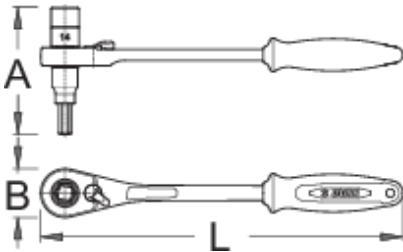

Trajton me bazat

1621/1ABI-US

Profiles

Product features

- Materiali: çeliku e veçantë mjet
- 75 - dhëmbët
- ergonomik detyrë e rëndë komponent të dyfishtë të trajtojë

624943

14

8

260

91

35

381

* Imazhet e produkteve janë simbolike. Të gjitha dimensionet janë në mm, pesha në gram. Të gjitha dimensionet e listuara mund të ndryshojnë në tolerancë.

Usage (pictures)