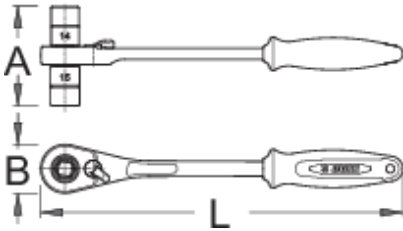

Cırcırlı orta göbek anahtarı

1621/1BI-US

Profiles

Product features

- malzeme: özel alet çeliği
- ergonomik ağır hizmet tipi iki bileşenli sap
- 75 dişli
- Değiştirilebilir lokma: 14 mm ve 15 mm
- Unior cırcırlı jant göbeği somun anahtarının tasarımı, erişilmesi zor alanlarda çalışılmasını sağlar. Yeni şekli, daha yüksek tork sağlar, fiziksel çabayı azaltır ve aletin daha uzun çalışma ömrü olmasını sağlar. Maksimum torku, kolun şekli sağlar. Ele tam olarak oturması, bu aletle çalışılmasını konforlu hale getirir.

624942

14 x 15

L

260

A

71

B

35

380

* Ürünlerin resimleri semboliktir. Bütün boyutlar mm ve ağırlık gram cinsindedir.

Usage (pictures)

Spare parts

Set of spare parts for ratchet 1621/1BI and 1621/1ABI