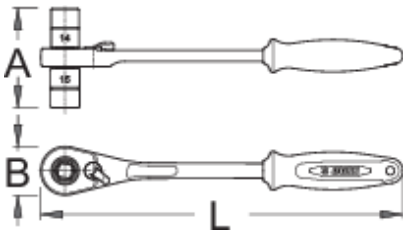

Cırcırlı orta göbek anahtarı

1621/1BI-US

Profiles

Product features

- malzeme: özel alet çeliği
- ergonomik ağır hizmet tipi iki bileşenli sap
- 75 dişli
- Değiştirilebilir lokma: 14 mm ve 15 mm
- Unior cırcırlı jant göbeği somun anahtarının tasarımı, erişilmesi zor alanlarda çalışılmasını sağlar. Yeni şekli, daha yüksek tork sağlar, fiziksel çabayı azaltır ve aletin daha uzun çalışma ömrü olmasını sağlar. Maksimum torku, kolun şekli sağlar. Ele tam olarak oturması, bu aletle çalışılmasını konforlu hale getirir.

624942

14 x 15

L

260

A

71

B

35

380

* Ürünlerin resimleri semboliktir. Bütün boyutlar mm ve ağırlık gram cinsindedir.

Usage (pictures)