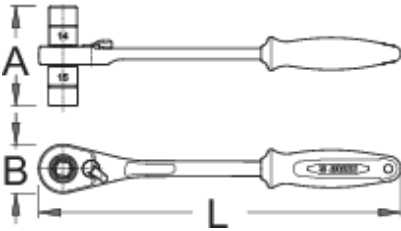

Cırcırlı orta göbek anahtarı

1621/1BI-US

Profiles

Product features

- malzeme: özel alet çeliği
- ergonomik ağır hizmet tipi iki bileşenli sap
- 75 dişli
- Değiştirilebilir lokma: 14 mm ve 15 mm
- Unior cırcırlı jant göbeği somun anahtarının tasarımı, erişilmesi zor alanlarda çalışılmasını sağlar. Yeni şekli, daha yüksek tork sağlar, fiziksel çabayı azaltır ve aletin daha uzun çalışma ömrü olmasını sağlar. Maksimum torku, kolun şekli sağlar. Ele tam olarak oturması, bu aletle çalışılmasını konforlu hale getirir.

624942

14 x 15

L

260

A

71

B

35

380

* Ürünlerin resimleri semboliktir. Bütün boyutlar mm ve ağırlık gram cinsindedir.

Usage (pictures)