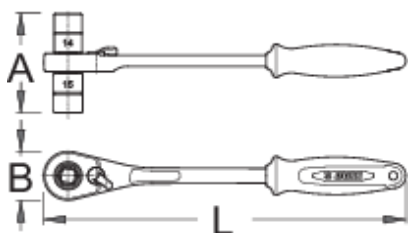

Čegrtaljka dvosmerna sa nasadnim ključevima 3/8"

1621/1BI-US

Profili

Opis proizvoda

- materijal: premium flex plus alatni čelik
- ergonomska, robusna, dvokomponentna drška
- mehanizam sa 75 zuba
- dva izmenljiva nasadna ključa: 14 i 15 mm
- Izrada ove specijalno osmišljene čegrtaljke poboljšava efikasan prilaz glavčinama. Novi oblik omogućava postizanje veće sile zatezanja, iziskuje manji napor i alat traje dugo. Rad sa njom je ugodan, a posebno oblikovana dvokomponentna ručica odlično prenosi silu na radni deo.

624942

14 x 15

L

260

A

71

B

35

380

* Fotografije proizvoda su simbolične. Sve dimenzije su u mm, a težina u gramima. Sve navedene dimenzije mogu odstupati u granicama tolerancija.

Upotreba (slike)