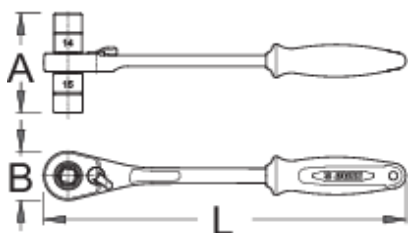

Čegrtaljka dvosmerna sa nasadnim ključevima 3/8"

1621/1BI-US

Profili

Opis proizvoda

- materijal: premium flex plus alatni čelik
- ergonomska, robusna, dvokomponentna drška
- mehanizam sa 75 zuba
- dva izmenljiva nasadna ključa: 14 i 15 mm
- Izrada ove specijalno osmišljene čegrtaljke poboljšava efikasan prilaz glavčinama. Novi oblik omogućava postizanje veće sile zatezanja, iziskuje manji napor i alat traje dugo. Rad sa njom je ugodan, a posebno oblikovana dvokomponentna ručica odlično prenosi silu na radni deo.

624942

14 x 15

L

260

A

71

B

35

380

* Fotografije proizvoda su simbolične. Sve dimenzije su u mm, a težina u gramima. Sve navedene dimenzije mogu odstupati u granicama tolerancija.

Upotreba (slike)

Rezervni delovi

Set of spare parts for ratchet 1621/1BI and 1621/1ABI