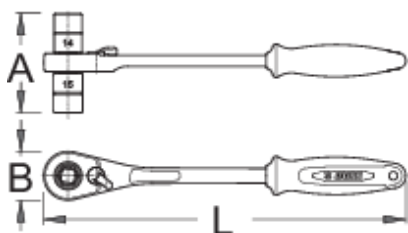

# Čegrtaljka dvosmerna sa nasadnim ključevima 3/8"

1621/1BI-US

## Profili

## Opis proizvoda

- materijal: premium flex plus alatni čelik
- ergonomska, robusna, dvokomponentna drška
- mehanizam sa 75 zuba
- dva izmenljiva nasadna ključa: 14 i 15 mm
- Izrada ove specijalno osmišljene čegrtaljke poboljšava efikasan prilaz glavčinama. Novi oblik omogućava postizanje veće sile zatezanja, iziskuje manji napor i alat traje dugo. Rad sa njom je ugodan, a posebno oblikovana dvokomponentna ručica odlično prenosi silu na radni deo.

380

\* Fotografije proizvoda su simbolične. Sve dimenzije su u mm, a težina u gramima. Sve navedene dimenzije mogu odstupati u granicama tolerancija.

Upotreba (slike)