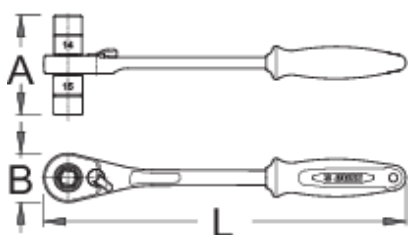

Čegrtaljka dvosmerna sa nasadnim ključevima 3/8"

1621/1BI-US

Profili

Opis proizvoda

- materijal: premium flex plus alatni čelik
- ergonomska, robusna, dvokomponentna drška
- mehanizam sa 75 zuba
- dva izmenljiva nasadna ključa: 14 i 15 mm
- Izrada ove specijalno osmišljene čegrtaljke poboljšava efikasan prilaz glavčinama. Novi oblik omogućava postizanje veće sile zatezanja, iziskuje manji napor i alat traje dugo. Rad sa njom je ugodan, a posebno oblikovana dvokomponentna ručica odlično prenosi silu na radni deo.

624942

14 x 15

L

260

A

71

B

35

380

* Fotografije proizvoda su simbolične. Sve dimenzije su u mm, a težina u gramima. Sve navedene dimenzije mogu odstupati u granicama tolerancija.

Upotreba (slike)