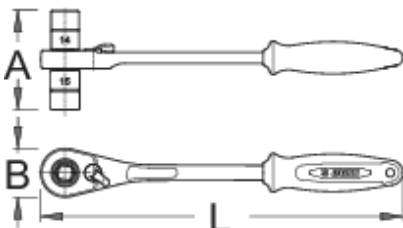

Raglja dvosmerna 3/8" z nasadnima ključema

1621/1BI-US

Profili

Atributi izdelka

- material: Premium Flex Plus ogljikovo jeklo
- ergonomičen dvokomponentni ročaj
- 75 zob
- Izmenljiva nasadna ključa dimenzij: 14 mm in 15 mm
- Oblika Uniorjeve raglje omogoča maksimalno prileganje predmetu dela tudi na težko dostopnih mestih. Nova oblika zagotavlja večji delovni navor, obenem pa zmanjšuje napor pri opravljanju dela in zagotavlja daljšo življenjsko dobo. Posebno oblikovan dvokomponenten ročaj se popolnoma prilega roki in zagotavlja maksimalni prenos moči na predmet dela.

L

A

B

L

A

B

624942

14 x 15

260

71

35

380

* Slike proizvodov so simbolične. Vse dimenzije so v mm, masa v g. Vse navedene dimenzije lahko odstopajo v tolerančnih merah.

Uporaba (slike)