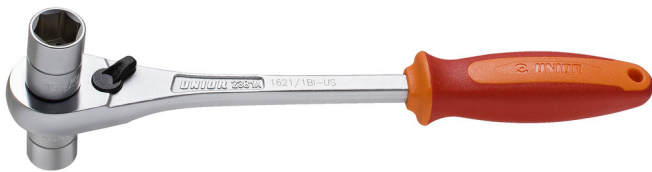

Raglja dvosmerna 3/8" z nasadnima ključema

1621/1BI-US

Profili

Atributi izdelka

- material: Premium Flex Plus ogljikovo jeklo
- ergonomičen dvokomponentni ročaj
- 75 zob
- Izmenljiva nasadna ključa dimenzij: 14 mm in 15 mm
- Oblika Uniorjeve raglje omogoča maksimalno prileganje predmetu dela tudi na težko dostopnih mestih. Nova oblika zagotavlja večji delovni navor, obenem pa zmanjšuje napor pri opravljanju dela in zagotavlja daljšo življenjsko dobo. Posebno oblikovan dvokomponenten ročaj se popolnoma prilega roki in zagotavlja maksimalni prenos moči na predmet dela.

L

A

B

L

A

B

624942

14 x 15