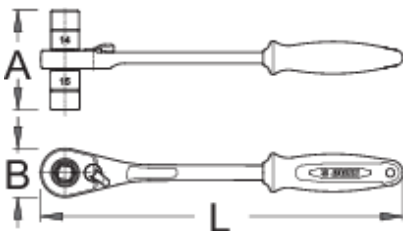

Raglja dvosmerna 3/8" z nasadnima ključema

1621/1BI-US

Profili

Atributi izdelka

- material: Premium Flex Plus ogljikovo jeklo
- ergonomičen dvokomponentni ročaj
- 75 zob
- Izmenljiva nasadna ključa dimenzij: 14 mm in 15 mm
- Oblika Uniorjeve raglje omogoča maksimalno prileganje predmetu dela tudi na težko dostopnih mestih. Nova oblika zagotavlja večji delovni navor, obenem pa zmanjšuje napor pri opravljanju dela in zagotavlja daljšo življenjsko dobo. Posebno oblikovan dvokomponenten ročaj se popolnoma prilega roki in zagotavlja maksimalni prenos moči na predmet dela.

L

A

B

L

A

B

624942

14 x 15