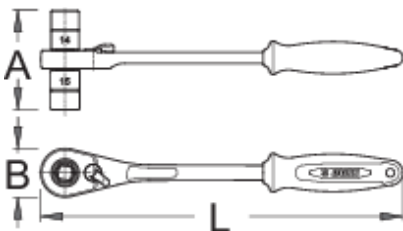

Raglja dvosmerna 3/8" z nasadnima ključema

1621/1BI-US

Profili

Atributi izdelka

- material: Premium Flex Plus ogljikovo jeklo
- ergonomičen dvokomponentni ročaj
- 75 zob
- Izmenljiva nasadna ključa dimenzij: 14 mm in 15 mm
- Oblika Uniorjeve raglje omogoča maksimalno prileganje predmetu dela tudi na težko dostopnih mestih. Nova oblika zagotavlja večji delovni navor, obenem pa zmanjšuje napor pri opravljanju dela in zagotavlja daljšo življenjsko dobo. Posebno oblikovan dvokomponenten ročaj se popolnoma prilega roki in zagotavlja maksimalni prenos moči na predmet dela.

L

A

B

L

A

B

624942

14 x 15

260

71

35

380

* Slike proizvodov so simbolične. Vse dimenzije so v mm, masa v g. Vse navedene dimenzije lahko odstopajo v tolerančnih merah.

Uporaba (slike)