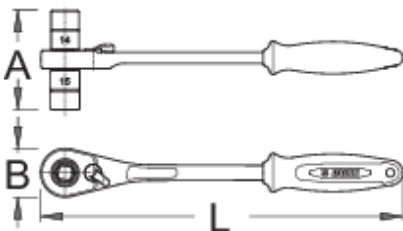

# Raglja dvosmerna 3/8" z nasadnima ključema

1621/1BI-US

## Profili

## Atributi izdelka

- material: Premium Flex Plus ogljikovo jeklo
- ergonomičen dvokomponentni ročaj
- 75 zob
- Izmenljiva nasadna ključa dimenzij: 14 mm in 15 mm
- Oblika Uniorjeve raglje omogoča maksimalno prileganje predmetu dela tudi na težko dostopnih mestih. Nova oblika zagotavlja večji delovni navor, obenem pa zmanjšuje napor pri opravljanju dela in zagotavlja daljšo življenjsko dobo. Posebno oblikovan dvokomponenten ročaj se popolnoma prilega roki in zagotavlja maksimalni prenos moči na predmet dela.

260

71

35

380

\* Slike proizvodov so simbolične. Vse dimenzije so v mm, teža v g. Vse navedene dimenzije lahko odstopajo v tolerančnih merah.