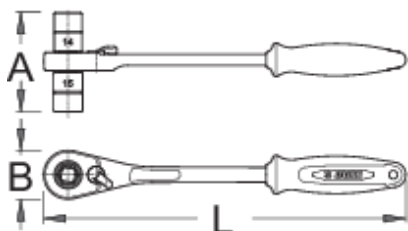

Račňa s nadstavcami

1621/1BI-US

Profiles

Product features

- materiál: premium flex plus uhlíková oceľ
- ergonomicky tvarovaná dvojjložková rukoväť
- 75-zubová
- vymeniteľné hlavice: 14 a 15mm
- Design západkového kľúča na matice náboja umožňuje pracovať v ťažko dostupných miestach. Nový tvar umožňuje vyšší krúťivý moment, znižuje fyzickú námahu a zaisťuje dlhšiu životnosť nástroje. Maximálny krúťivý moment je zaistený tvarom rukoväte. Nástroj perfektne sedí v ruke, a práca s ním je preto veľmi pohodlná.

624942

14 x 15

L

260

A

71

B

35

380

* Obrázky sú symbolické. Všetky rozmery sú v mm, hmotnosť je v g. Všetky udané rozmery sa môžu líšiť v rámci tolerancie.

Usage (pictures)