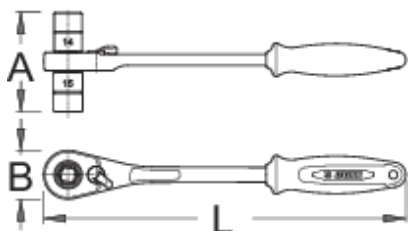

Račňa s nadstavcami

1621/1BI-US

Profiles

Product features

- materiál: premium flex plus uhlíková oceľ
- ergonomicky tvarovaná dvojbložková rukoväť
- 75-zubová
- vymeniteľné hlavice: 14 a 15mm
- Design západkového kľúča na matice náboja umožňuje pracovať v ťažko dostupných miestach. Nový tvar umožňuje vyšší krúťový moment, znižuje fyzickú námahu a zaisťuje dlhšiu životnosť nástroje. Maximálny krúťový moment je zaistený tvarom rukoväte. Nástroj perfektne sedí v ruke, a práca s ním je preto veľmi pohodlná.

624942

14 x 15

L

260

A

71

B

35

380

* Obrázky sú symbolické. Všetky rozmery sú v mm, hmotnosť je v g. Všetky udané rozmery sa môžu líšiť v rámci tolerancie.

Usage (pictures)