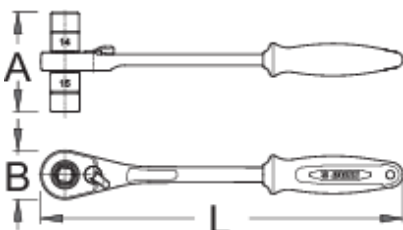

# Antrenor pentru montarea piulitelor pedalier

1621/1BI-US

## Profile

## Caracteristicile produsului

- material:compozitie speciala pentru calire revenire
- maner ergonomic rezistent bimaterial
- 75 de dinti
- Capete chei tubulare interschimbabile:14 mm si 15 mm
- Forma antrenorului pentru piulite pedala asigura lucrul in locuri dificile si imbunatateste accesibilitatea la butuci.Noua forma asigura un moment marit, reduce efortul fizic si asigura o viata indelungata sculei.Momentul maxim este asigurat de forma manerului.O asezare perfecta in mana il face confortabil in timpul lucrului.

260

71

35

380

\* Imaginea produsului este simbolica. Toate dimensiunile sunt exprimate în mm, greutatea în grame.

0 (pictures)