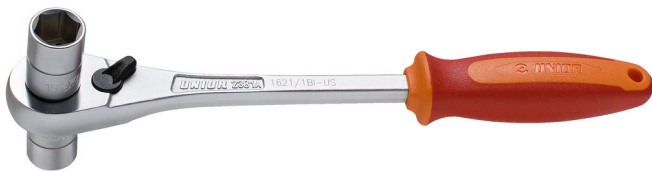

# Antrenor pentru montarea piulitelor pedalier

1621/1BI-US

## Profile

## Caracteristicile produsului

- material:compozitie speciala pentru calire revenire
- maner ergonomic rezistent bimaterial
- 75 de dinti
- Capete chei tubulare interschimbabile:14 mm si 15 mm
- Forma antrenorului pentru piulite pedala asigura lucrul in locuri dificile si imbunatateste accesibilitatea la butuci.Noua forma asigura un moment marit, reduce efortul fizic si asigura o viata indelungata sculei.Momentul maxim este asigurat de forma manerului.O asezare perfecta in mana il face confortabil in timpul lucrului.