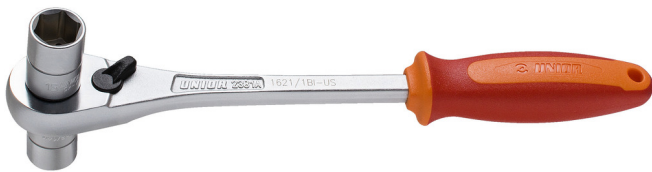

Antrenor pentru montarea piulitelor pedalier

1621/1BI-US

Profile

Caracteristicile produsului

- material:compozitie speciala pentru calire revenire
- maner ergonomic rezistent bimaterial
- 75 de dinti
- Capete chei tubulare interschimbabile:14 mm si 15 mm
- Forma antrenorului pentru piulite pedala asigura lucrul in locuri dificile si imbunatateste accesibilitatea la butuci.Noua forma asigura un moment marit, reduce efortul fizic si asigura o viata indelungata sculei.Momentul maxim este asigurat de forma manerului.O asezare perfecta in mana il face confortabil in timpul lucrului.

L

A

B

L

A

B

624942

14 x 15

260

71

35

380

* Imaginea produsului este simbolica. Toate dimensiunile sunt exprimate în mm, greutatea în grame.

0 (pictures)