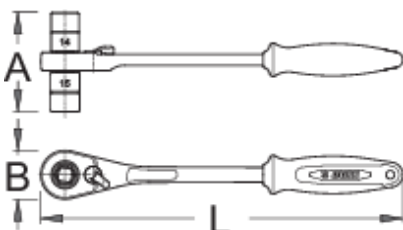

Antrenor pentru montarea piulitelor pedalier

1621/1BI-US

Profile

Caracteristicile produsului

- material:compozitie speciala pentru calire revenire
- maner ergonomic rezistent bimaterial
- 75 de dinti
- Capete chei tubulare interschimbabile:14 mm si 15 mm
- Forma antrenorului pentru piulite pedala asigura lucrul in locuri dificile si imbunatateste accesibilitatea la butuci.Noua forma asigura un moment marit, reduce efortul fizic si asigura o viata indelungata sculei.Momentul maxim este asigurat de forma manerului.O asezare perfecta in mana il face confortabil in timpul lucrului.

L

A

B

L

A

B

624942

14 x 15

260

71

35

380

* Imaginea produsului este simbolica. Toate dimensiunile sunt exprimate în mm, greutatea în grame.

0 (pictures)