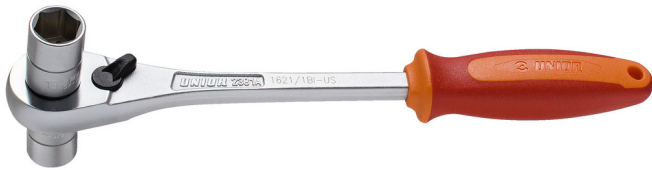

# Рачка со насадни клучеви 3/8"

1621/1BI-US

## Product features

- материјал: специјален флекс плус јаглороден челик
- ергономска робусна двокомпонентна рачка
- механизам со 75 - заба
- Два менливи насадни клучеви: 14mm и 15mm
- Дизајнот на Униор насадниот клуч со рачка овозможува работење во тешко достапни места. Новите облици овозможуваат повисок момент, го намалува физичкиот напор и осигурува подолг работен век на алатот. Максимален момент е обезбеден од обликот на рачката. Перфектниот склоп со дланката ја прави работата со алатот удобна.

624942

14 x 15

L

260

A

71

B

35