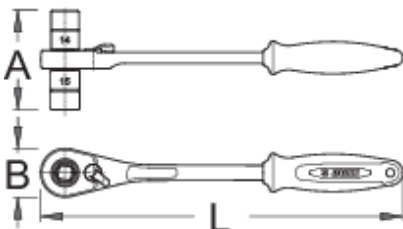

# Рачка со насадни клучеви 3/8"

1621/1BI-US

## Profiles

## Product features

- материјал: специјален флекс плус јаглороден челик
- ергономска робусна двокомпонентна рачка
- механизам со 75 - заба
- Два менливи насадни клучеви: 14mm и 15mm
- Дизајнот на Униор насадниот клуч со рачка овозможува работење во тешко достапни места. Новите облици овозможуваат повисок момент, го намалува физичкиот напор и осигурува подолг работен век на алатот. Максимален момент е обезбеден од обликот на рачката. Перфектниот склоп со дланката ја прави работата со алатот удобна.