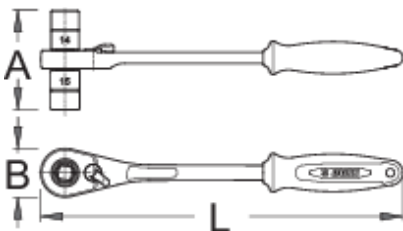

Рачка со насадни клучеви 3/8"

1621/1BI-US

Profiles

Product features

- материјал: специјален флекс плус јаглороден челик
- ергономска робусна двокомпонентна рачка
- механизам со 75 - заба
- Два менливи насадни клучеви: 14mm и 15mm
- Дизајнот на Униор насадниот клуч со рачка овозможува работење во тешко достапни места. Новите облици овозможуваат повисок момент, го намалува физичкиот напор и осигурува подолг работен век на алатот. Максимален момент е обезбеден од обликот на рачката. Перфектниот склоп со дланката ја прави работата со алатот удобна.

624942

14 x 15

L

260

A

71

B

35

380

* Сликите на производите се симболични. Сите димензии се во мм, тежината е во грамови. Сите наведени димензии може да се разликуваат во ниво на толеранција

Usage (pictures)