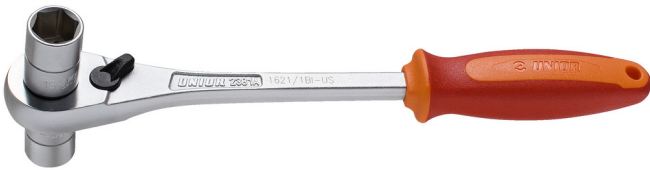

Рачка со насадни клучеви 3/8"

1621/1BI-US

Profiles

Product features

- материјал: специјален флекс плус јаглороден челик
- ергономска робусна двокомпонентна рачка
- механизам со 75 - заба
- Два менливи насадни клучеви: 14mm и 15mm
- Дизајнот на Униор насадниот клуч со рачка овозможува работење во тешко достапни места. Новите облици овозможуваат повисок момент, го намалува физичкиот напор и осигурува подолг работен век на алатот. Максимален момент е обезбеден од обликот на рачката. Перфектниот склоп со дланката ја прави работата со алатот удобна.

624942

14 x 15

L

260

A

71

B

35