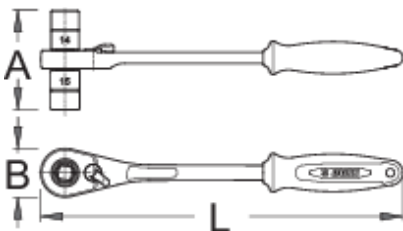

Račna s nasadnim ključevima 3/8"

1621/1BI-US

Profili

Atributi proizvoda

- materijal: Premium Flex Plus alatni čelik
- ergonomska, robusna, dvokomponentna drška
- mehanizam sa 75 zuba
- Dva izmjenljiva nasadna ključa: 14 i 15 mm
- Oblik Uniorove račne omogućava maksimalno prilagođavanje predmetu na kojem se radi također i na teško dostupnim mjestima. Novi oblik garantira veći radni opseg, istovremeno smanjuje napor prilikom rada i garantira dulji vijek trajanja. Posebno oblikovane dvo-komponentne drške potpuno se prilagođavaju ruci i garantiraju maksimalan prijenos snage na predmet rada.

624942

14 x 15

L

260

A

71

B

35

380

* Slike proizvoda su simbolične. Sve dimenzije su u mm, masa je u g.

upotreba (pictures)