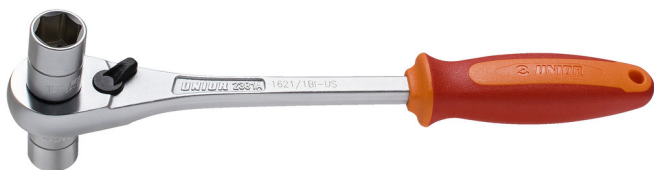

Račna s nasadnim ključevima 3/8"

1621/1BI-US

Profili

Atributi proizvoda

- materijal: Premium Flex Plus alatni čelik
- ergonomska, robusna, dvokomponentna drška
- mehanizam sa 75 zuba
- Dva izmjenljiva nasadna ključa: 14 i 15 mm
- Oblik Uniorove račne omogućava maksimalno prilagođavanje predmetu na kojem se radi također i na teško dostupnim mjestima. Novi oblik garantira veći radni opseg, istovremeno smanjuje napor prilikom rada i garantira dulji vijek trajanja. Posebno oblikovane dvo-komponentne drške potpuno se prilagođavaju ruci i garantiraju maksimalan prijenos snage na predmet rada.

624942

14 x 15

L

260

A

71

B

35

380

* Slike proizvoda su simbolične. Sve dimenzije su u mm, masa je u g.

upotreba (pictures)

Rezervni djelovi

Set of spare parts for ratchet 1621/1BI and 1621/1ABI