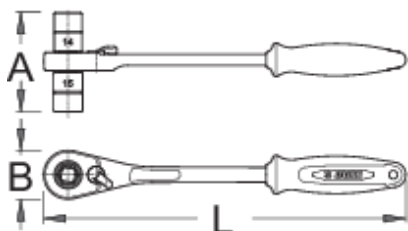

# Račna s nasadnim ključevima 3/8"

1621/1BI-US

## Profili

## Atributi proizvoda

- materijal: Premium Flex Plus alatni čelik
- ergonomska, robusna, dvokomponentna drška
- mehanizam sa 75 zuba
- Dva izmjenljiva nasadna ključa: 14 i 15 mm
- Oblik Uniorove račne omogućava maksimalno prilagođavanje predmetu na kojem se radi također i na teško dostupnim mjestima. Novi oblik garantira veći radni opseg, istovremeno smanjuje napor prilikom rada i garantira dulji vijek trajanja. Posebno oblikovane dvo-komponentne drške potpuno se prilagođavaju ruci i garantiraju maksimalan prijenos snage na predmet rada.

380

\* Slike proizvoda su simbolične. Sve dimenzije su u mm, masa je u g.

upotreba (pictures)