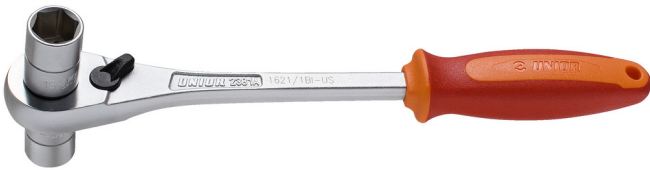

Račna s nasadnim ključevima 3/8"

1621/1BI-US

Profili

Atributi proizvoda

- materijal: Premium Flex Plus alatni čelik
- ergonomska, robusna, dvokomponentna drška
- mehanizam sa 75 zuba
- Dva izmjenljiva nasadna ključa: 14 i 15 mm
- Oblik Uniorove račne omogućava maksimalno prilagođavanje predmetu na kojem se radi također i na teško dostupnim mjestima. Novi oblik garantira veći radni opseg, istovremeno smanjuje napor prilikom rada i garantira dulji vijek trajanja. Posebno oblikovane dvo-komponentne drške potpuno se prilagođavaju ruci i garantiraju maksimalan prijenos snage na predmet rada.

624942

14 x 15

L

260

A

71

B

35

380

* Slike proizvoda su simbolične. Sve dimenzije su u mm, masa je u g.

upotreba (pictures)