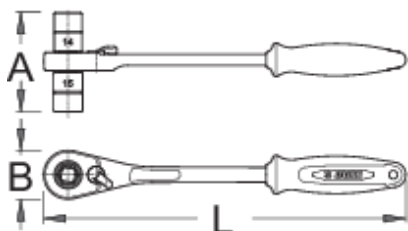

Račna s nasadnim ključevima 3/8"

1621/1BI-US

Profili

Atributi proizvoda

- materijal: Premium Flex Plus alatni čelik
- ergonomska, robusna, dvokomponentna drška
- mehanizam sa 75 zuba
- Dva izmjenljiva nasadna ključa: 14 i 15 mm
- Oblik Uniorove račne omogućava maksimalno prilagođavanje predmetu na kojem se radi također i na teško dostupnim mjestima. Novi oblik garantira veći radni opseg, istovremeno smanjuje napor prilikom rada i garantira dulji vijek trajanja. Posebno oblikovane dvo-komponentne drške potpuno se prilagođavaju ruci i garantiraju maksimalan prijenos snage na predmet rada.

624942

14 x 15

L

260

A

71

B

35

380

* Slike proizvoda su simbolične. Sve dimenzije su u mm, masa je u g.

upotreba (pictures)