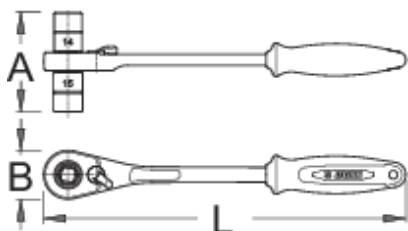

Račna s nasadnim ključevima 3/8"

1621/1BI-US

Profili

Atributi proizvoda

- materijal: Premium Flex Plus alatni čelik
- ergonomska, robusna, dvokomponentna drška
- mehanizam sa 75 zuba
- Dva izmjenljiva nasadna ključa: 14 i 15 mm
- Oblik Uniorove račne omogućava maksimalno prilagođavanje predmetu na kojem se radi također i na teško dostupnim mjestima. Novi oblik garantira veći radni opseg, istovremeno smanjuje napor prilikom rada i garantira dulji vijek trajanja. Posebno oblikovane dvo-komponentne drške potpuno se prilagođavaju ruci i garantiraju maksimalan prijenos snage na predmet rada.

624942

14 x 15

L

260

A

71

B

35

380

* Slike proizvoda su simbolične. Sve dimenzije su u mm, masa je u g.

upotreba (pictures)

Rezervni djelovi

Set of spare parts for ratchet 1621/1BI and 1621/1ABI