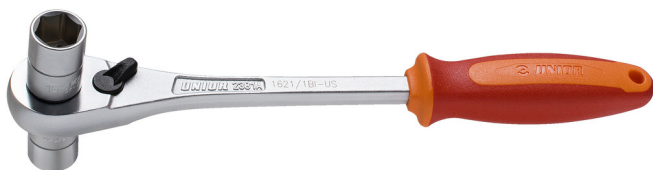

# Račna s nasadnim ključevima 3/8"

1621/1BI-US

## Atributi proizvoda

- materijal: Premium Flex Plus alatni čelik
- ergonomska, robusna, dvokomponentna drška
- mehanizam sa 75 zuba
- Dva izmjenljiva nasadna ključa: 14 i 15 mm
- Oblik Uniorove račne omogućava maksimalno prilagođavanje predmetu na kojem se radi također i na teško dostupnim mjestima. Novi oblik garantira veći radni opseg, istovremeno smanjuje napor prilikom rada i garantira dulji vijek trajanja. Posebno oblikovane dvo-komponentne drške potpuno se prilagođavaju ruci i garantiraju maksimalan prijenos snage na predmet rada.

624942

14 x 15

L

260

A

71

B

35