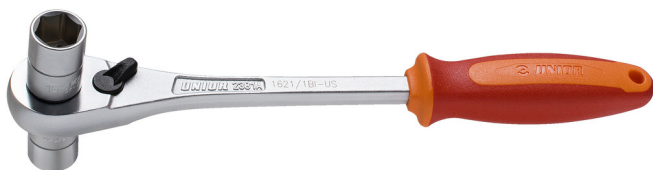

Račna s nasadnim ključevima 3/8"

1621/1BI-US

Profili

Atributi proizvoda

- materijal: Premium Flex Plus alatni čelik
- ergonomska, robusna, dvokomponentna drška
- mehanizam sa 75 zuba
- Dva izmjenljiva nasadna ključa: 14 i 15 mm
- Oblik Uniorove račne omogućava maksimalno prilagođavanje predmetu na kojem se radi također i na teško dostupnim mjestima. Novi oblik garantira veći radni opseg, istovremeno smanjuje napor prilikom rada i garantira dulji vijek trajanja. Posebno oblikovane dvo-komponentne drške potpuno se prilagođavaju ruci i garantiraju maksimalan prijenos snage na predmet rada.

624942

14 x 15

L

260

A

71

B

35

380

* Slike proizvoda su simbolične. Sve dimenzije su u mm, masa je u g.

upotreba (pictures)