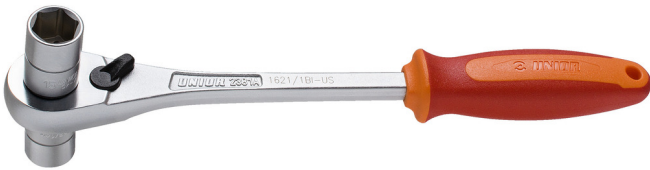

Καστάνια διπλό κλειδί

1621/1BI-US

Προφίλ

Χαρακτηριστικά προϊόντος

- υλικό: premium flex ανθρακούχος χάλυβας
- εργονομική χειρολαβή βαρέως τύπου δυο συστατικών
- με 75 δόντια
- Εναλλασσόμενα καρυδάκια: 14mm και 15mm
- Ο σχεδιασμός της καστανίας διπλού κλειδιού της Uniord επιτρέπει την εργασία σε δυσπρόσιτα σημεία καθώς και καλύτερη πρόσβαση στους δακτυλίους. Το νέο σχήμα επιτρέπει μεγαλύτερη ροπή, απαιτεί μικρότερη σωματική δύναμη και διασφαλίζει μεγαλύτερη διάρκεια ζωής του εργαλείου. Η μέγιστη ροπή διασφαλίζεται από το σχήμα της χειρολαβής. Η τέλεια εφαρμογή στο χέρι κάνει την εργασία με αυτό άνετη.

624942

14 x 15

L

260

A

71

B

35