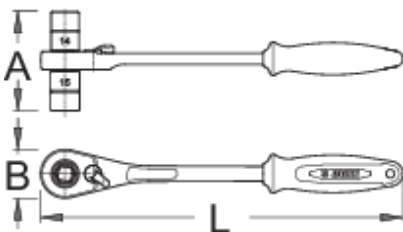

Καστάνια διπλό κλειδί

1621/1BI-US

Προφίλ

Χαρακτηριστικά προϊόντος

- υλικό: premium flex ανθρακούχος χάλυβας
- εργονομική χειρολαβή βαρέως τύπου δυο συστατικών
- με 75 δόντια
- Εναλλασσόμενα καρυδάκια: 14mm και 15mm
- Ο σχεδιασμός της καστάνιας διπλού κλειδιού της Unior επιτρέπει την εργασία σε δυσπρόσιτα σημεία καθώς και καλύτερη πρόσβαση στους δακτυλίους. Το νέο σχήμα επιτρέπει μεγαλύτερη ροπή, απαιτεί μικρότερη σωματική δύναμη και διασφαλίζει μεγαλύτερη διάρκεια ζωής του εργαλείου. Η μέγιστη ροπή διασφαλίζεται από το σχήμα της χειρολαβής. Η τέλεια εφαρμογή στο χέρι κάνει την εργασία με αυτό άνετη.

624942

14 x 15

L

260

A

71

B

35

380

* Οι εικόνες των προϊόντων είναι συμβολικές. Όλες οι διαστάσεις είναι σε mm, το βάρος είναι σε γραμμάρια. Όλες οι αναφερόμενες διαστάσεις μπορεί να διαφέρουν σε ανοχές.

Χρήση (εικόνες)