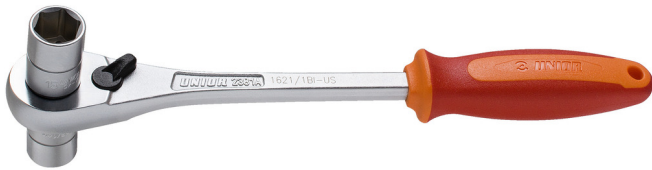

Καστάνια διπλό κλειδί

1621/1BI-US

Προφίλ

Χαρακτηριστικά προϊόντος

- υλικό: premium flex ανθρακούχος χάλυβας
- εργονομική χειρολαβή βαρέως τύπου δυο συστατικών
- με 75 δόντια
- Εναλλασσόμενα καρυδάκια: 14mm και 15mm
- Ο σχεδιασμός της καστάνιας διπλού κλειδιού της Unior επιτρέπει την εργασία σε δυσπρόσιτα σημεία καθώς και καλύτερη πρόσβαση στους δακτυλίους. Το νέο σχήμα επιτρέπει μεγαλύτερη ροπή, απαιτεί μικρότερη σωματική δύναμη και διασφαλίζει μεγαλύτερη διάρκεια ζωής του εργαλείου. Η μέγιστη ροπή διασφαλίζεται από το σχήμα της χειρολαβής. Η τέλεια εφαρμογή στο χέρι κάνει την εργασία με αυτό άνετη.

624942

14 x 15

L

260

A

71

B

35