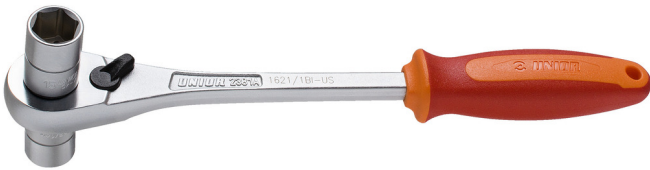

Καστάνια διπλό κλειδί

1621/1BI-US

Προφίλ

Χαρακτηριστικά προϊόντος

- υλικό: premium flex ανθρακούχος χάλυβας
- εργονομική χειρολαβή βαρέως τύπου δυο συστατικών
- με 75 δόντια
- Εναλλασσόμενα καρυδάκια: 14mm και 15mm
- Ο σχεδιασμός της καστάνιας διπλού κλειδιού της Unior επιτρέπει την εργασία σε δυσπρόσιτα σημεία καθώς και καλύτερη πρόσβαση στους δακτυλίους. Το νέο σχήμα επιτρέπει μεγαλύτερη ροπή, απαιτεί μικρότερη σωματική δύναμη και διασφαλίζει μεγαλύτερη διάρκεια ζωής του εργαλείου. Η μέγιστη ροπή διασφαλίζεται από το σχήμα της χειρολαβής. Η τέλεια εφαρμογή στο χέρι κάνει την εργασία με αυτό άνετη.

624942

14 x 15

L

260

A

71

B

35