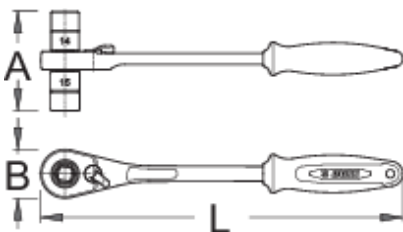

Καστάνια διπλό κλειδί

1621/1BI-US

Προφίλ

Χαρακτηριστικά προϊόντος

- υλικό: premium flex ανθρακούχος χάλυβας
- εργονομική χειρολαβή βαρέως τύπου δυο συστατικών
- με 75 δόντια
- Εναλλασσόμενα καρυδάκια: 14mm και 15mm
- Ο σχεδιασμός της καστάνιας διπλού κλειδιού της Unior επιτρέπει την εργασία σε δυσπρόσιτα σημεία καθώς και καλύτερη πρόσβαση στους δακτυλίους. Το νέο σχήμα επιτρέπει μεγαλύτερη ροπή, απαιτεί μικρότερη σωματική δύναμη και διασφαλίζει μεγαλύτερη διάρκεια ζωής του εργαλείου. Η μέγιστη ροπή διασφαλίζεται από το σχήμα της χειρολαβής. Η τέλεια εφαρμογή στο χέρι κάνει την εργασία με αυτό άνετη.

624942

14 x 15

L

260

A

71

B

35

380

* Οι εικόνες των προϊόντων είναι συμβολικές. Όλες οι διαστάσεις είναι σε mm, το βάρος είναι σε γραμμάρια. Όλες οι αναφερόμενες διαστάσεις μπορεί να διαφέρουν σε ανοχές.

Χρήση (εικόνες)

Ανταλλακτικά

Set of spare parts for ratchet 1621/1BI and 1621/1ABI