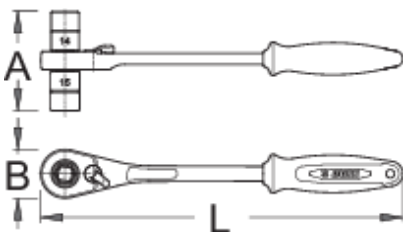

Καστάνια διπλό κλειδί

1621/1BI-US

Προφίλ

Χαρακτηριστικά προϊόντος

- υλικό: premium flex ανθρακούχος χάλυβας
- εργονομική χειρολαβή βαρέως τύπου δυο συστατικών
- με 75 δόντια
- Εναλλασσόμενα καρυδάκια: 14mm και 15mm
- Ο σχεδιασμός της καστάνιας διπλού κλειδιού της Uniord επιτρέπει την εργασία σε δυσπρόσιτα σημεία καθώς και καλύτερη πρόσβαση στους δακτυλίους. Το νέο σχήμα επιτρέπει μεγαλύτερη ροπή, απαιτεί μικρότερη σωματική δύναμη και διασφαλίζει μεγαλύτερη διάρκεια ζωής του εργαλείου. Η μέγιστη ροπή διασφαλίζεται από το σχήμα της χειρολαβής. Η τέλεια εφαρμογή στο χέρι κάνει την εργασία με αυτό άνετη.

624942

14 x 15

L

260

A

71

B

35

380

* Οι εικόνες των προϊόντων είναι συμβολικές. Όλες οι διαστάσεις είναι σε mm, το βάρος είναι σε γραμμάρια. Όλες οι αναφερόμενες διαστάσεις μπορεί να διαφέρουν σε ανοχές.

Χρήση (εικόνες)