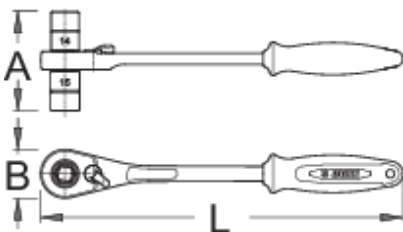

Καστάνια διπλό κλειδί

1621/1BI-US

Προφίλ

Χαρακτηριστικά προϊόντος

- υλικό: premium flex ανθρακούχος χάλυβας
- εργονομική χειρολαβή βαρέως τύπου δυο συστατικών
- με 75 δόντια
- Εναλλασσόμενα καρυδάκια: 14mm και 15mm
- Ο σχεδιασμός της καστανίας διπλού κλειδιού της Uniord επιτρέπει την εργασία σε δυσπρόσιτα σημεία καθώς και καλύτερη πρόσβαση στους δακτυλίους. Το νέο σχήμα επιτρέπει μεγαλύτερη ροπή, απαιτεί μικρότερη σωματική δύναμη και διασφαλίζει μεγαλύτερη διάρκεια ζωής του εργαλείου. Η μέγιστη ροπή διασφαλίζεται από το σχήμα της χειρολαβής. Η τέλεια εφαρμογή στο χέρι κάνει την εργασία με αυτό άνετη.

624942

14 x 15

L

260

A

71

B

35

380

* Οι εικόνες των προϊόντων είναι συμβολικές. Όλες οι διαστάσεις είναι σε mm, το βάρος είναι σε γραμμάρια. Όλες οι αναφερόμενες διαστάσεις μπορεί να διαφέρουν σε ανοχές.

Χρήση (εικόνες)