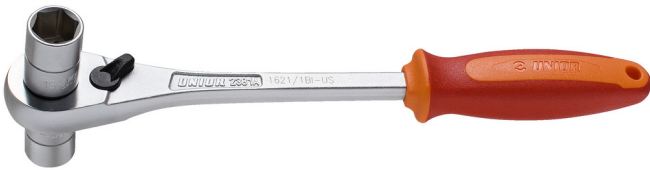

Καστάνια διπλό κλειδί

1621/1BI-US

Προφίλ

Χαρακτηριστικά προϊόντος

- υλικό: premium flex ανθρακούχος χάλυβας
- εργονομική χειρολαβή βαρέως τύπου δυο συστατικών
- με 75 δόντια
- Εναλλασσόμενα καρυδάκια: 14mm και 15mm
- Ο σχεδιασμός της καστάνιας διπλού κλειδιού της Uniord επιτρέπει την εργασία σε δυσπρόσιτα σημεία καθώς και καλύτερη πρόσβαση στους δακτυλίους. Το νέο σχήμα επιτρέπει μεγαλύτερη ροπή, απαιτεί μικρότερη σωματική δύναμη και διασφαλίζει μεγαλύτερη διάρκεια ζωής του εργαλείου. Η μέγιστη ροπή διασφαλίζεται από το σχήμα της χειρολαβής. Η τέλεια εφαρμογή στο χέρι κάνει την εργασία με αυτό άνετη.

624942

14 x 15

L

260

A

71

B

35