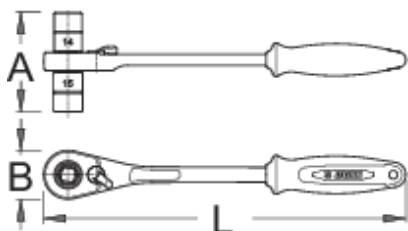

Račna s nasadnim ključevima 3/8"

1621/1BI-US

Profili

Atributi proizvoda

- materijal: Premium specijalni alatni čelik
- ergonomska, robusna, dvokomponentna drška
- mehanizam sa 75 zuba
- Dva izmjenljiva nasadna ključa: 14 i 15 mm
- Oblik Uniorove račne omogućuje maksimalno prilagođavanje predmetu na kojem se radi također i na teško dostupnim mjestima. Novi oblik garantira veći radni opseg, istovremeno smanjuje napor prilikom rada i garantira dulji vijek trajanja. Posebno oblikovane dvo-komponentne drške potpuno se prilagođavaju ruci i garantiraju maksimalan prijenos snage na predmet rada.

624942

14 x 15

L

260

A

71

B

35

380

* Slike proizvoda su simbolične. Sve dimenzije su u mm, masa je u g.

Upotreba (pictures)

Rezervni dijelovi

Set of spare parts for ratchet 1621/1BI and 1621/1ABI