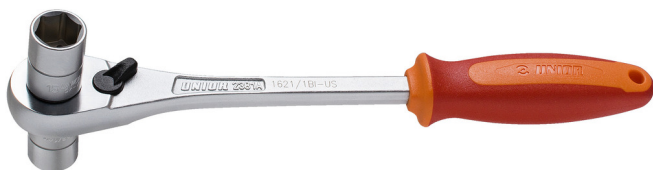

Račna s nasadnim ključevima 3/8"

1621/1BI-US

Profili

Atributi proizvoda

- materijal: Premium specijalni alatni čelik
- ergonomska, robusna, dvokomponentna drška
- mehanizam sa 75 zuba
- Dva izmjenljiva nasadna ključa: 14 i 15 mm
- Oblik Uniorove račne omogućuje maksimalno prilagođavanje predmetu na kojem se radi također i na teško dostupnim mjestima. Novi oblik garantira veći radni opseg, istovremeno smanjuje napor prilikom rada i garantira dulji vijek trajanja. Posebno oblikovane dvo-komponentne drške potpuno se prilagođavaju ruci i garantiraju maksimalan prijenos snage na predmet rada.

624942

14 x 15

L

260

A

71

B

35

380

* Slike proizvoda su simbolične. Sve dimenzije su u mm, masa je u g.

Upotreba (pictures)

Rezervni dijelovi

Set of spare parts for ratchet 1621/1BI and 1621/1ABI