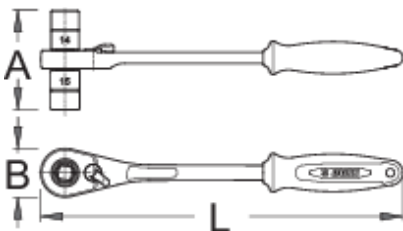

Račna s nasadnim ključevima 3/8"

1621/1BI-US

Profili

Atributi proizvoda

- materijal: Premium specijalni alatni čelik
- ergonomska, robusna, dvokomponentna drška
- mehanizam sa 75 zuba
- Dva izmjenljiva nasadna ključa: 14 i 15 mm
- Oblik Uniorove račne omogućuje maksimalno prilagođavanje predmetu na kojem se radi također i na teško dostupnim mjestima. Novi oblik garantira veći radni opseg, istovremeno smanjuje napor prilikom rada i garantira dulji vijek trajanja. Posebno oblikovane dvo-komponentne drške potpuno se prilagođavaju ruci i garantiraju maksimalan prijenos snage na predmet rada.

624942

14 x 15

L

260

A

71

B

35

380

* Slike proizvoda su simbolične. Sve dimenzije su u mm, masa je u g.

Upotreba (pictures)