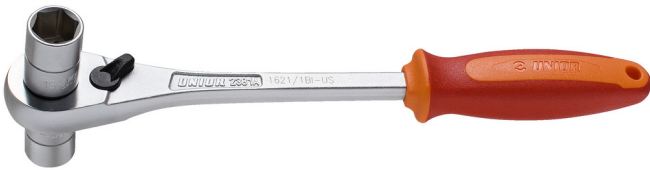

Račna s nasadnim ključevima 3/8"

1621/1BI-US

Profili

Atributi proizvoda

- materijal: Premium specijalni alatni čelik
- ergonomska, robusna, dvokomponentna drška
- mehanizam sa 75 zuba
- Dva izmjenljiva nasadna ključa: 14 i 15 mm
- Oblik Uniorove račne omogućuje maksimalno prilagođavanje predmetu na kojem se radi također i na teško dostupnim mjestima. Novi oblik garantira veći radni opseg, istovremeno smanjuje napor prilikom rada i garantira dulji vijek trajanja. Posebno oblikovane dvo-komponentne drške potpuno se prilagođavaju ruci i garantiraju maksimalan prijenos snage na predmet rada.

624942

14 x 15

L

260

A

71

B

35

380

* Slike proizvoda su simbolične. Sve dimenzije su u mm, masa je u g.

Upotreba (pictures)