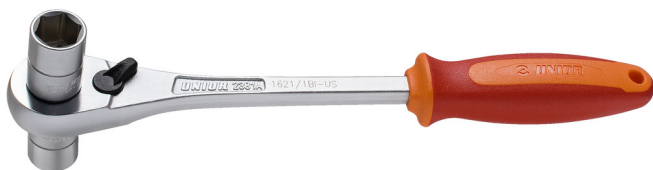

Račna s nasadnim ključevima 3/8"

1621/1BI-US

Profili

Atributi proizvoda

- materijal: Premium specijalni alatni čelik
- ergonomska, robusna, dvokomponentna drška
- mehanizam sa 75 zuba
- Dva izmjenljiva nasadna ključa: 14 i 15 mm
- Oblik Uniorove račne omogućuje maksimalno prilagođavanje predmetu na kojem se radi također i na teško dostupnim mjestima. Novi oblik garantira veći radni opseg, istovremeno smanjuje napor prilikom rada i garantira dulji vijek trajanja. Posebno oblikovane dvo-komponentne drške potpuno se prilagođavaju ruci i garantiraju maksimalan prijenos snage na predmet rada.

624942

14 x 15

L

260

A

71

B

35

380

* Slike proizvoda su simbolične. Sve dimenzije su u mm, masa je u g.

Upotreba (pictures)