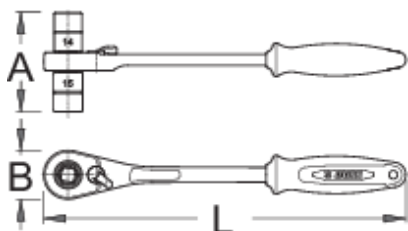

Račna s nasadnim ključevima 3/8"

1621/1BI-US

Profili

Atributi proizvoda

- materijal: Premium specijalni alatni čelik
- ergonomska, robusna, dvokomponentna drška
- mehanizam sa 75 zuba
- Dva izmjenljiva nasadna ključa: 14 i 15 mm
- Oblik Uniorove račne omogućuje maksimalno prilagođavanje predmetu na kojem se radi također i na teško dostupnim mjestima. Novi oblik garantira veći radni opseg, istovremeno smanjuje napor prilikom rada i garantira dulji vijek trajanja. Posebno oblikovane dvo-komponentne drške potpuno se prilagođavaju ruci i garantiraju maksimalan prijenos snage na predmet rada.

624942

14 x 15

L

260

A

71

B

35

380

* Slike proizvoda su simbolične. Sve dimenzije su u mm, masa je u g.

Upotreba (pictures)