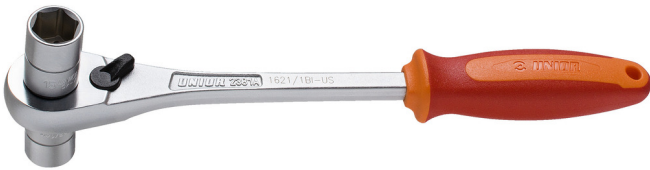

Trajton me bazat

1621/1BI-US

Profiles

Product features

- Materiali: çeliku e veçantë mjet
- ergonomik detyrë e rëndë komponent të dyfishtë të trajtojë
- 75 - dhëmbët
- Bazat këmbëshëm: 14 mm dhe 15 mm
- Dizajni i Unior shpërndarës -in celes arrë mundëson punuar në vështirë për të arritur vende. Formë e re mundëson çift rrotullues të lartë, redukton përpjekje fizike dhe siguron një jetë më të gjatë pune e mjet. Çift rrotullues maksimal është e garantuar me formën e trajtuar. Përshtatje të përsosur ergonomike për dorë e bën të lehtë dhe të rehatshme për të punuar me të.

624942

14 x 15

L

260

A

71

B

35

380

* Imazhet e produkteve janë simbolike. Të gjitha dimensionet janë në mm, pesha në gram. Të gjitha dimensionet e listuara mund të ndryshojnë në tolerancë.

Usage (pictures)

Spare parts

Set of spare parts for ratchet 1621/1BI and 1621/1ABI