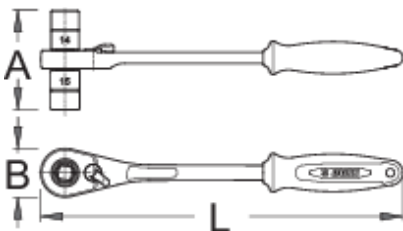

Trajton me bazat

1621/1BI-US

Profiles

Product features

- Materiali: çeliku e veçantë mjet
- ergonomik detyrë e rëndë komponent të dyfishtë të trajtojë
- 75 - dhëmbët
- Bazat këmbëshëm: 14 mm dhe 15 mm
- Dizajni i Unior shpërndarës -in celes arrë mundëson punuar në vështirë për të arritur vende. Formë e re mundëson çift rrotullues të lartë, redukton përpjekje fizike dhe siguron një jetë më të gjatë pune e mjet. Çift rrotullues maksimal është e garantuar me formën e trajtuar. Përshtatje të përsosur ergonomike për dorë e bën të lehtë dhe të rehatshme për të punuar me të.

624942

14 x 15

L

260

A

71

B

35

380

* Imazhet e produkteve janë simbolike. Të gjitha dimensionet janë në mm, pesha në gram. Të gjitha dimensionet e listuara mund të ndryshojnë në tolerancë.

Usage (pictures)