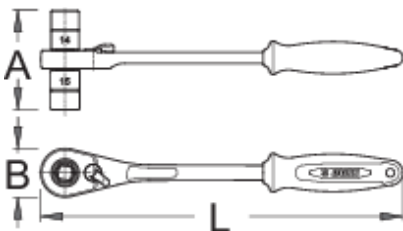

## Profiles

## Product features

- Materiali: çeliku e veçantë mjet
- ergonomik detyrë e rëndë komponent të dyfishtë të trajtojë
- 75 - dhëmbët
- Bazat këmbëshëm: 14 mm dhe 15 mm
- Dizajni i Unior shpërndarës -in celes arrë mundëson punuar në vështirë për të arritur vende. Formë e re mundëson çift rrotullues të lartë, redukton përpjekje fizike dhe siguron një jetë më të gjatë pune e mjet. Çift rrotullues maksimal është e garantuar me formën e trajtuar. Përshtatje të përsosur ergonomike për dorë e bën të lehtë dhe të rehatshme për të punuar me të.

380

\* Imazhet e produkteve janë simbolike. Të gjitha dimensionet janë në mm, pesha në gram. Të gjitha dimensionet e listuara mund të ndryshojnë në tolerancë.

Usage (pictures)