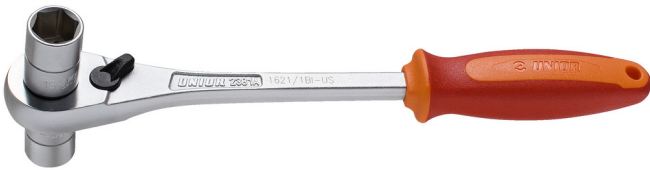

Trajton me bazat

1621/1BI-US

Profiles

Product features

- Materiali: çeliku e veçantë mjet
- ergonomik detyrë e rëndë komponent të dyfishtë të trajtojë
- 75 - dhëmbët
- Bazat këmbëshëm: 14 mm dhe 15 mm
- Dizajni i Unior shpërndarës -in celes arrë mundëson punuar në vështirë për të arritur vende. Formë e re mundëson çift rrotullues të lartë, redukton përpjekje fizike dhe siguron një jetë më të gjatë pune e mjet. Çift rrotullues maksimal është e garantuar me formën e trajtuar. Përshtatje të përsosur ergonomike për dorë e bën të lehtë dhe të rehatshme për të punuar me të.

624942

14 x 15

L

260

A

71

B

35

380

* Imazhet e produkteve janë simbolike. Të gjitha dimensionet janë në mm, pesha në gram. Të gjitha dimensionet e listuara mund të ndryshojnë në tolerancë.

Usage (pictures)