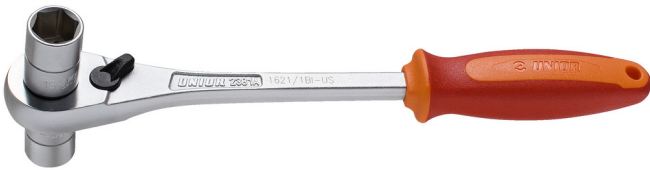

Trajton me bazat

1621/1BI-US

Profiles

Product features

- Materiali: çeliku e veçantë mjet
- ergonomik detyrë e rëndë komponent të dyfishtë të trajtojë
- 75 - dhëmbët
- Bazat këmbëshëm: 14 mm dhe 15 mm
- Dizajni i Unior shpërndarës -in celes arrë mundëson punuar në vështirë për të arritur vende. Formë e re mundëson çift rrotullues të lartë, redukton përpjekje fizike dhe siguron një jetë më të gjatë pune e mjet. Çift rrotullues maksimal është e garantuar me formën e trajtuar. Përshtatje të përsosur ergonomike për dorë e bën të lehtë dhe të rehatshme për të punuar me të.