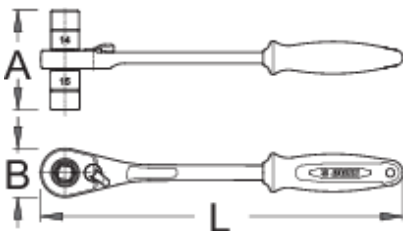

Trajton me bazat

1621/1BI-US

Profiles

Product features

- Materiali: çeliku e veçantë mjet
- ergonomik detyrë e rëndë komponent të dyfishtë të trajtojë
- 75 - dhëmbët
- Bazat këmbëshëm: 14 mm dhe 15 mm
- Dizajni i Unior shpërndarës -in celes arrë mundëson punuar në vështirë për të arritur vende. Formë e re mundëson çift rrotullues të lartë, redukton përpjekje fizike dhe siguron një jetë më të gjatë pune e mjet. Çift rrotullues maksimal është e garantuar me formën e trajtuar. Përshtatje të përsosur ergonomike për dorë e bën të lehtë dhe të rehatshme për të punuar me të.

624942

14 x 15

L

260

A

71

B

35

380

* Imazhet e produkteve janë simbolike. Të gjitha dimensionet janë në mm, pesha në gram. Të gjitha dimensionet e listuara mund të ndryshojnë në tolerancë.

Usage (pictures)

Spare parts

Set of spare parts for ratchet 1621/1BI and 1621/1ABI