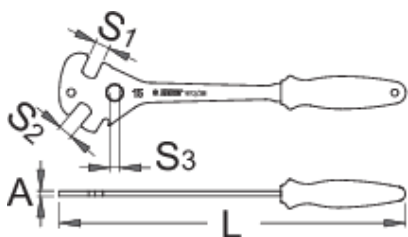

Kľúč na pedále, profi

1613/2BI-US

Profiles

Product features

- materiál: premium flex plus uhlíková oceľ
- chromované
- tvrdené a kalené
- ergonomicky tvarovaná dvojjložková rukoväť
- Ako používať náradie:
- profesionálny kľúč na pedále má 15mm rozmery orientované v rôznych uhloch, takže je možné presne a efektne demontovať pedál bez ohľadu na pozíciu pedála. Extra dlhá rukoväť poskytuje veľkú silu páky na odtiahnutie pedálov.

S1

S2

S3

L

A

624961

15

15

15

350

5

381

* Obrázky sú symbolické. Všetky rozmery sú v mm, hmotnosť je v g. Všetky udané rozmery sa môžu líšiť v rámci tolerancie.