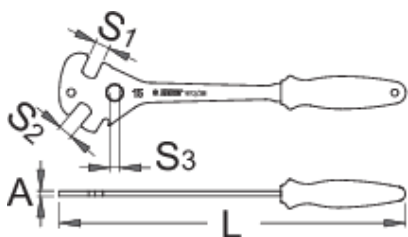

# Klíč na pedále, profi

1613/2BI-US

## Profiles

## Product features

- materiál: premium flex plus uhlíková ocel'
- chromované
- tvrdené a kalené
- ergonomicky tvarovaná dvojjložková rukoväť
- Ako používať náradie:
- profesionálny kľúč na pedále má 15mm rozmery orientované v rôznych uhloch, takže je možné presne a efektne demontovať pedál bez ohľadu na pozíciu pedála. Extra dlhá rukoväť poskytuje veľkú silu páky na odtiahnutie pedálov.

350

A

5

381

\* Obrázky sú symbolické. Všetky rozmery sú v mm, hmotnosť je v g. Všetky udané rozmery sa môžu líšiť v rámci tolerancie.