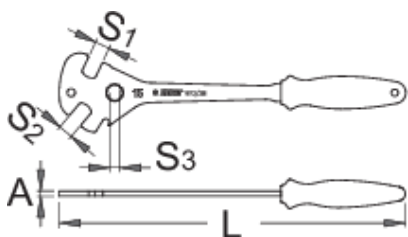

## Profiles

## Product features

- materiál: premium flex plus uhlíková ocel'
- chromované
- tvrdené a kalené
- ergonomicky tvarovaná dvojjložková rukoväť
- Ako používať náradie:
- profesionálny kľúč na pedále má 15mm rozmery orientované v rôznych uhloch, takže je možné presne a efektne demontovať pedál bez ohľadu na pozíciu pedála. Extra dlhá rukoväť poskytuje veľkú silu páky na odtiahnutie pedálov.

350

A

5

381

\* Obrázky sú symbolické. Všetky rozmery sú v mm, hmotnosť je v g. Všetky udané rozmery sa môžu líšiť v rámci tolerancie.