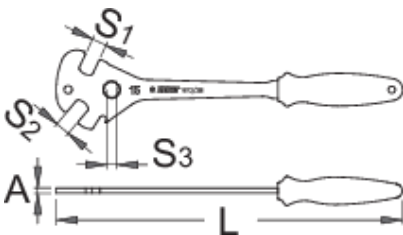

## Описание товара

- материал: углеродистая сталь Premium Flex Plus
- хромирование в соответствии со стандартом ISO 1456:2009
- кованный, целиком подвергнут закалке и отпуску
- эргономичная двухкомпонентная рукоятка повышенного режима работы
- Как использовать приспособление:
- Профессиональный pedalный ключ имеет три 15-миллиметровых зева, расположенных под разными углами, так что пользователь может легко и быстро демонтировать педаль вне зависимости от положения оси педали. Исполнение ключа обеспечивает длительное использование, прочность и точность выполняемой работы. Удлиненная рукоятка позволяет развивать усилия, достаточные для снятия даже очень туго прикрученных педалей.

350

A

5

381

\* Изображения продуктов носят демонстрационный характер. Все размеры указаны в миллиметрах, вес в граммах.