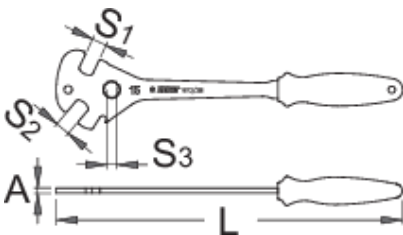

Ключ pedalный, PROFI

1613/2BI-US

Профили

Описание товара

- материал: углеродистая сталь Premium Flex Plus
- хромирование в соответствии со стандартом ISO 1456:2009
- кованный, целиком подвергнут закалке и отпуску
- эргономичная двухкомпонентная рукоятка повышенного режима работы
- Как использовать приспособление:
- Профессиональный pedalный ключ имеет три 15-миллиметровых зева, расположенных под разными углами, так что пользователь может легко и быстро демонтировать педаль вне зависимости от положения оси педали. Исполнение ключа обеспечивает длительное использование, прочность и точность выполняемой работы. Удлиненная рукоятка позволяет развивать усилия, достаточные для снятия даже очень туго прикрученных педалей.

S1

S2

S3

L

A

624961

15

15

15

350

5

381

* Изображения продуктов носят демонстрационный характер. Все размеры указаны в миллиметрах, вес в граммах.