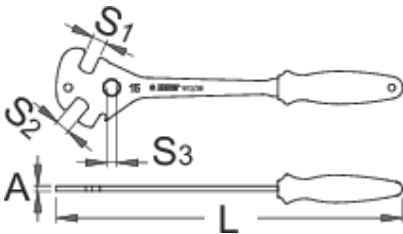

## Termékjellemzők

- anyaga: Premium Flex Plus szénacél
- felületkezelés: krómozott (ISO 1456:2009)
- kovácsolt, teljes anyagában nemesített
- ergonomikus, megerősített, kétkomponensű markolat
- Az eszköz használata:
- A szerszámon kialakított két 15 mm-es nyílás különböző szögben helyezkedik el, így megkönnyíti a pedálok eltávolítását, függetlenül azok állásától. A kulcs kialakítása tartósságot, erőt és precíz munkát garantál. Az extra hosszú nyél elég nyomatékot ad a megszorult pedálok meglazításához is.

350

A

5

381

\* A termékeképek illusztrációk. Minden feltüntetett méret milliméterben, a tömegek grammokban. Az összes feltüntetett méret eltérhet a toleranciának megfelelően.