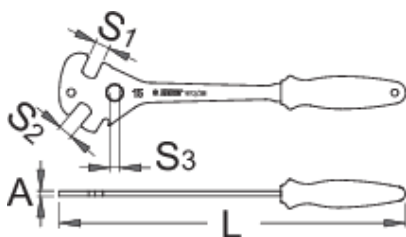

## Termékjellemzők

- anyaga: Premium Flex Plus szénacél
- felületkezelés: krómozott (ISO 1456:2009)
- kovácsolt, teljes anyagában nemesített
- ergonomikus, megerősített, kétkomponensű markolat
- Az eszköz használata:
- A szerszámon kialakított két 15 mm-es nyílás különböző szögben helyezkedik el, így megkönnyíti a pedálok eltávolítását, függetlenül azok állásától. A kulcs kialakítása tartósságot, erőt és precíz munkát garantál. Az extra hosszú nyél elég nyomatékot ad a megszorult pedálok meglazításához is.

	S1	S2	S3	L	A	
624961	15	15	15	350	5	381

\* A termékeképek illusztrációk. Minden feltüntetett méret milliméterben, a tömegek grammokban. Az összes feltüntetett méret eltérhet a toleranciának megfelelően.