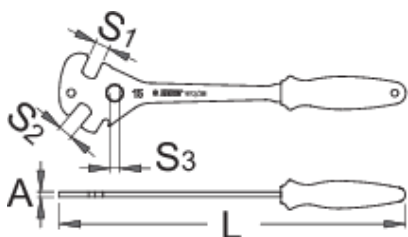

Ключ за монтаж и демонтаж на педали, PROFI

1613/2BI-US

Профили

Параметри на продукта

- Материал: специална инструментална стомана, закалена
- хромиран в съответствие със стандарт ISO 1456:2009
- ковани, изцяло закалени
- ергономична двукомпонентна дръжка
- Как да използваме инструмента:
- Професионалният ключ за педали има три 15 мм отвора, насочени под различен ъгъл, така че използващия го да може да демонтира прецизно и ефикасно педалите, без значение от положението на оста на педалите. По-дългата дръжка улеснява демонтажа дори и на най-затегнатите педали.

S1

S2

S3

L

A

S1

S2

S3

381

* Снимките на продуктите са символични. Всички размери са в мм., теглото е в грамове .