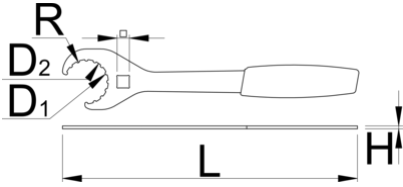

Orta göbek anahtarı, açık

1609/2HOBBY-US

Profiles

Product features

- malzeme: özel alet çeliği, sertleştirilmiş ve temperlenmiş
- yüzey bitirme: ISO 1456:2009 standardına göre krom kaplamalı
- Alet aynı zamanlı 16 dış tırnaklı disk fren rotoru somunlarına da uyar.

Aletin kullanımı:

	D1	D2	L	A	R	
624935	21,35	22,5	310	3	1,5	270

* Ürünlerin resimleri semboliktir. Bütün boyutlar mm ve ağırlık gram cinsindedir.