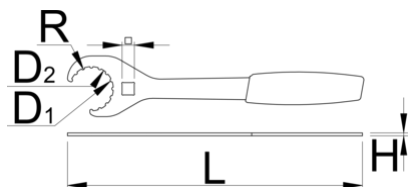

Klúč stredovej osi (hnacie hriadele), otvorený

1609/2HOBBY-US

Profiles

Product features

- materiál: premium flex plus uhlíková ocel'
- chromované
- Tento nástroj je tiež vhodný pre kotúčové brzdy so 16 vonkajšími drážkami.

Ako používať náradie:

Barcode	D1	D2	L	A	R	Weight
624935	21,35	22,5	310	3	1,5	270

* Obrázky sú symbolické. Všetky rozmery sú v mm, hmotnosť je v g. Všetky udané rozmery sa môžu líšiť v rámci tolerancie.