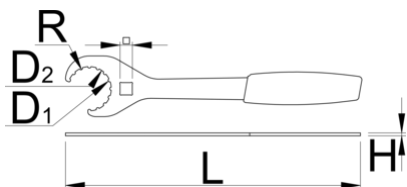

Kľúč stredovej osi (hnacie hriadele), otvorený

1609/2HOBBY-US

Profiles

Product features

- materiál: premium flex plus uhlíková oceľ
- chromované
- Tento nástroj je tiež vhodný pre kotúčové brzdy so 16 vonkajšími drážkami.

Ako používať náradie:

Barcode	D1	D2	L	A	R	Icon
624935	21,35	22,5	310	3	1,5	270

* Obrázky sú symbolické. Všetky rozmery sú v mm, hmotnosť je v g. Všetky udané rozmery sa môžu líšiť v rámci tolerancie.