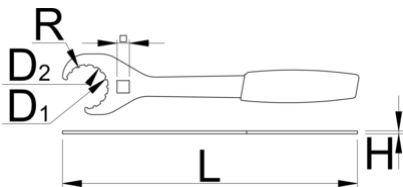

Ключ с открытым зевом для каретки

1609/2HOBBY-US

Профили

Описание товара

- материал: углеродистая сталь Premium Flex Plus
- хромирование в соответствии со стандартом ISO 1456:2009
- Этот инструмент также подходит к гайкам ротора дисковых тормозов с 16 наружными пазами.

Как использовать приспособление:

Barcode	D1	D2	L	A	R	Weight
624935	21,35	22,5	310	3	1,5	270

* Изображения продуктов носят демонстрационный характер. Все размеры указаны в миллиметрах, вес в граммах.