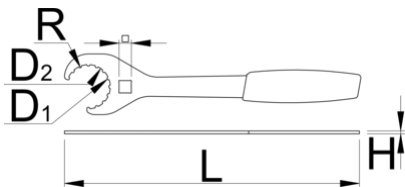

Ключ с открытым зевом для каретки

1609/2HOBBY-US

Профили

Описание товара

- материал: углеродистая сталь Premium Flex Plus
- хромирование в соответствии со стандартом ISO 1456:2009
- Этот инструмент также подходит к гайкам ротора дисковых тормозов с 16 наружными пазами.

Как использовать приспособление:

Barcode	D1	D2	L	A	R	Weight
624935	21,35	22,5	310	3	1,5	270

* Изображения продуктов носят демонстрационный характер. Все размеры указаны в миллиметрах, вес в граммах.