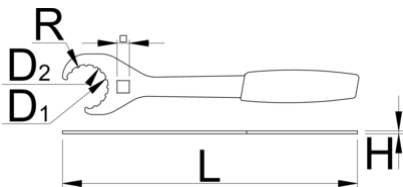

Open bottom bracket wrench 16 notch

1609/2HOBBY-US

Profielen

Product attributen

- materiaal: premium flex plus carbonstaal
- surface finish: chrome plated according to ISO 1456:2009
- Tool also fits the disc brake rotor nuts with 16 external notches.

How to use the tool:

	D1	D2	L	A	R	
624935	21,35	22,5	310	3	1,5	270

* Afbeeldingen van producten zijn symbolisch. Alle afmetingen zijn in mm en gewicht in gram. Alle vermelde afmetingen kunnen variëren in tolerantie.