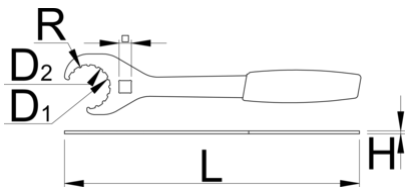

# Open bottom bracket wrench 16 notch

1609/2HOBBY-US

## Product attributen

- materiaal: premium flex plus carbonstaal
- surface finish: trivalent chrome plated according to ISO 1456:2009
- Tool also fits the disc brake rotor nuts with 16 external notches.

## How to use the tool:

Barcode	D1	D2	L	A	R	Weight
624935	21,35	22,5	310	3	1,5	270

\* Afbeeldingen van producten zijn symbolisch. Alle afmetingen zijn in mm en gewicht in gram. Alle vermelde afmetingen kunnen variëren in tolerantie.