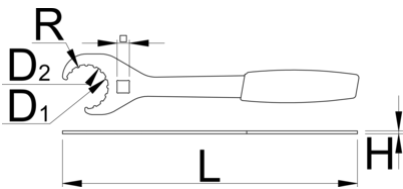

Κλειδί κατοπότηρου, ανοικτό

1609/2HOBBY-US

Προφίλ

Χαρακτηριστικά προϊόντος

- υλικό: premium flex ανθρακούχος χάλυβας
- επιχρωμιωμένο
- Κατάλληλο και για παξιμάδια δισκόφρενων με 16 εξωτερικές εγκοπές

Τρόπος χρήσης

	D1	D2	L	A	R	
624935	21,35	22,5	310	3	1,5	270

* Οι εικόνες των προϊόντων είναι συμβολικές. Όλες οι διαστάσεις είναι σε mm, το βάρος είναι σε γραμμάρια. Όλες οι αναφερόμενες διαστάσεις μπορεί να διαφέρουν σε ανοχές.