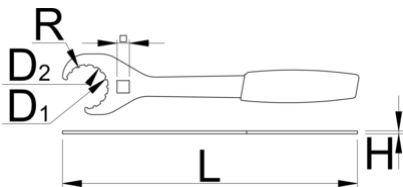

Κλειδί κατοπότηρου, ανοικτό

1609/2HOBBY-US

Προφίλ

Χαρακτηριστικά προϊόντος

- υλικό: premium flex ανθρακούχος χάλυβας
- επιχρωμιωμένο
- Κατάλληλο και για παξιμάδια δισκόφρενων με 16 εξωτερικές εγκοπές

Τρόπος χρήσης

	D1	D2	L	A	R	
624935	21,35	22,5	310	3	1,5	270

* Οι εικόνες των προϊόντων είναι συμβολικές. Όλες οι διαστάσεις είναι σε mm, το βάρος είναι σε γραμμάρια. Όλες οι αναφερόμενες διαστάσεις μπορεί να διαφέρουν σε ανοχές.