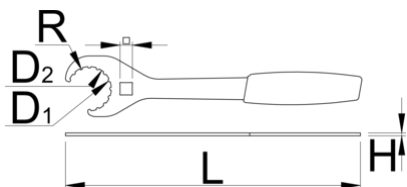

Klíč středové osy (hnací hřídele) , otevřený

1609/2HOBBY-US

Profily

Vlastnosti produktu

- materiál: Premium Flex Plus uhlíková ocel
- pochromovaný
- Tento nástroj je také vhodný pro kotoučové brzdy s 16 vnějšími drážkami.

Jak použít nástroj

624935	D1	D2	L	A	R	
624935	21,35	22,5	310	3	1,5	270

* Obrázky produktů jsou symbolické. Všechny rozměry jsou v mm a hmotnost v gramech. Všechny uvedené rozměry se mohou lišit v toleranci.