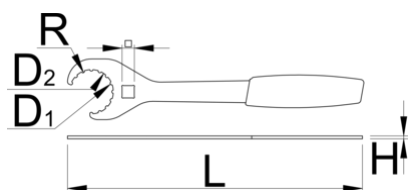

Klíč středové osy (hnací hřídele) , otevřený

1609/2HOBBY-US

Profily

Vlastnosti produktu

- materiál: Premium Flex Plus uhlíková ocel
- pochromovaný
- Tento nástroj je také vhodný pro kotoučové brzdy s 16 vnějšími drážkami.

Jak použít nástroj

624935	D1	D2	L	A	R	
624935	21,35	22,5	310	3	1,5	270

* Obrázky produktů jsou symbolické. Všechny rozměry jsou v mm a hmotnost v gramech. Všechny uvedené rozměry se mohou lišit v toleranci.