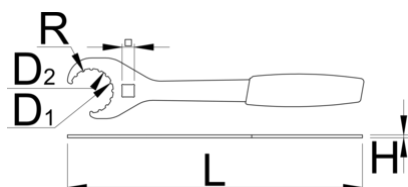

Ключ за курбели,отворен

1609/2HOBBY-US

Профили

Параметри на продукта

- Материал: специална инструментална стомана, закалена
- хромиран в съответствие със стандарт ISO 1456:2009
- Инструментът може да се използва също и за закрепване на гайките на ротора на дисковата спирачка.

Как да използваме инструмента:

Barcode	D1	D2	L	A	R	Weight
624935	21,35	22,5	310	3	1,5	270

* Снимките на продуктите са символични. Всички размери са в мм., теглото е в грамове .