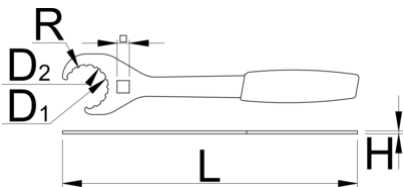

celes nga poshtë kllapa, e hapur

1609/2HOBBY-US

Profiles

Product features

- Materiali: çeliku e veçantë mjet, thekur me te zbutura
- përfundojë sipërfaqe: krom kromuar për ISO 1456:2009 standarde
- Mjeti gjithashtu përshtatet disk frenave arra rotorit me 16 pikë të jashtme.

Si të përdorni mjet:

	D1	D2	L	A	R	
624935	21,35	22,5	310	3	1,5	270

* Imazhet e produkteve janë simbolike. Të gjitha dimensionet janë në mm, pesha në gram. Të gjitha dimensionet e listuara mund të ndryshojnë në tolerancë.