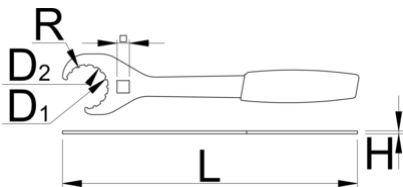

## Product features

- Materiali: çeliku e veçantë mjet, thekur me te zbutura
- përfundojë sipërfaqe: krom kromuar për ISO 1456:2009 standarde
- Mjeti gjithashtu përshtatet disk frenave arra rotorit me 16 pikë të jashtme.

Si të përdorni mjet:

	D1	D2	L	A	R	
624935	21,35	22,5	310	3	1,5	270

\* Imazhet e produkteve janë simbolike. Të gjitha dimensionet janë në mm, pesha në gram. Të gjitha dimensionet e listuara mund të ndryshojnë në tolerancë.