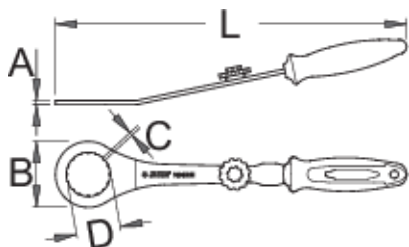

Ключ за спирачна халка на курбел

1609/2BI-US

Профили

Параметри на продукта

- Материал: специална инструментална стомана, закалена
- хромиран в съответствие със стандарт ISO 1456:2009
- ергономична двукомпонентна дръжка

Как да използваме инструмента:

Barcode	L	A	B	D	C	Weight
624903	350	4	66	42,7	2,8	333

* Снимките на продуктите са символични. Всички размери са в мм., теглото е в грамове .

Употреба (снимки)

Резервни части

Ключ за Shimano пластмасов болт