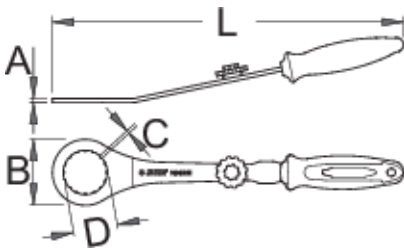

celes në ngarje bosht

1609/2BI-US

Profiles

Product features

- Materiali: çeliku e veçantë mjet, thekur me te zbutura
- përfundojë sipërfaqe: krom kromuar për ISO 1456:2009 standarde
- ergonomik detyrë e rëndë komponent të dyfishtë të trajtojë

Si të përdorni mjet:

	L	A	B	D	C	
624903	350	4	66	42,7	2,8	333

* Imazhet e produkteve janë simbolike. Të gjitha dimensionet janë në mm, pesha në gram. Të gjitha dimensionet e listuara mund të ndryshojnë në tolerancë.