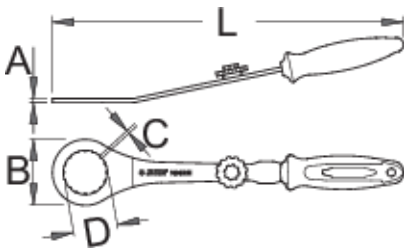

L

A

B

D

C

624903

350

4

66

42,7

2,8

333

* Imazhet e produkteve janë simbolike. Të gjitha dimensionet janë në mm, pesha në gram. Të gjitha dimensionet e listuara mund të ndryshojnë në tolerancë.

Usage (pictures)