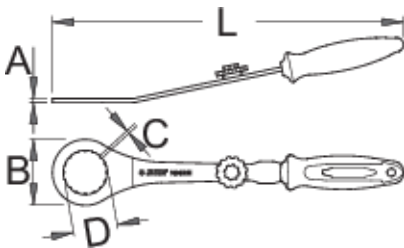

celes në ngarje bosht

1609/2BI-US

Profiles

Product features

- Materiali: çeliku e veçantë mjet, thekur me te zbutura
- përfundojë sipërfaqe: krom kromuar për ISO 1456:2009 standarde
- ergonomik detyrë e rëndë komponent të dyfishtë të trajtojë

Si të përdorni mjet:

L

A

B

D

C

624903

350

4

66

42,7

2,8

333

* Imazhet e produkteve janë simbolike. Të gjitha dimensionet janë në mm, pesha në gram. Të gjitha dimensionet e listuara mund të ndryshojnë në tolerancë.

Usage (pictures)

Spare parts