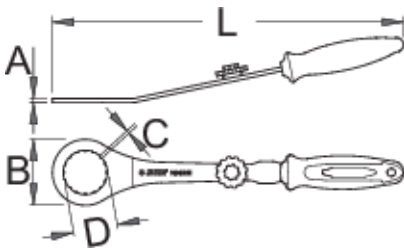

celes në ngarje bosht

1609/2BI-US

Profiles

Product features

- Materiali: çeliku e veçantë mjet, thekur me te zbutura
- përfundojë sipërfaqe: krom kromuar për ISO 1456:2009 standarde
- ergonomik detyrë e rëndë komponent të dyfishtë të trajtojë

Si të përdorni mjet:

624903	L	A	B	D	C	333
624903	350	4	66	42,7	2,8	333

* Imazhet e produkteve janë simbolike. Të gjitha dimensionet janë në mm, pesha në gram. Të gjitha dimensionet e listuara mund të ndryshojnë në tolerancë.