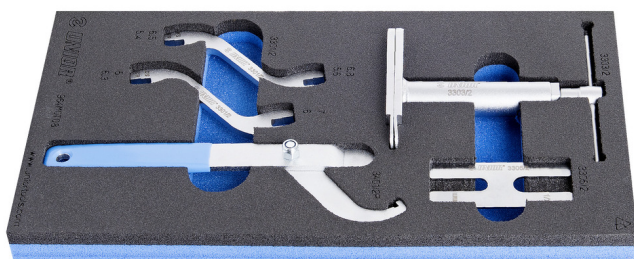

# Sada motocyklového náradia v SOS molitanovej podložke

964MOTO8

## Product features

- Tool tray dimension: 188 x 364 x 30 mm
- Compatible with drawers of Eurostyle, Eurovision, Europlus and Hercules (front drawers) line

Product name	SKU	Article	Dimensions	Quantity	
Sada motocyklového náradia v SOS molitanovej podložke	624986	964MOTO8	-	5	1076
Špicatý kľúč na motocykle		3301/2	5x6x6,3x7, 5,4x5,6x6,5x6,8	2	
Nástroj pre zablokovanie hriadeľa tmiča vidlice motocykla		3305/2		1	
Striekacia pištoľ pre motocykle		3303/2		1	

Product name	SKU	Article	Dimensions	Quantity	
Flexibilný hákový kľúč na motocykle		3401/2P		1	
SOS tool tray for 964MOTO8		VL964MOTO8	364x188x30	1	