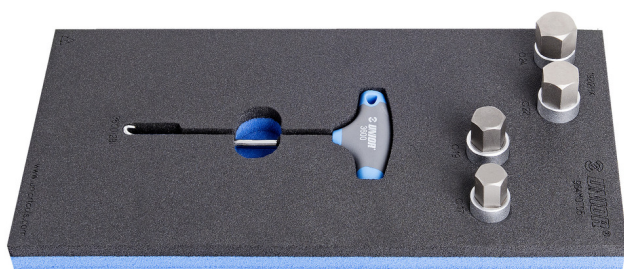

Sada motocyklového náradia v SOS molitanovej podložke

964MOTO5

Profiles

[./sk/support/warranty](https://sk.support.warranty)

Product features

- Tool tray dimension: 188 x 364 x 30 mm
- Compatible with drawers of Eurostyle, Eurovision, Europlus and Hercules (front drawers) line

Product name	SKU	Article	Dimensions	Quantity	
Sada motocyklového náradia v SOS molitanovej podložke	624983	964MOTO5	-	5	1000
Hlavica zástrčná - IMBUS 1/2"		192/2HX	17, 19, 22, 24	4	
Karabínka		3600/2BI	4,2	1	