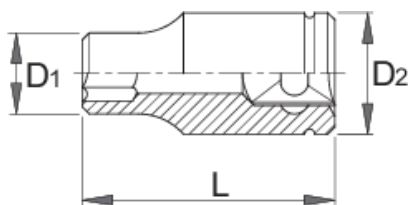

Ključ nasadni za vzmetenje, ravni

1783/1 6P

Profili

Atributi izdelka

- material: Premium Flex krom vanadijevo jeklo
- kovan, v celoti poboljššan
- površinska zaščita: kromiran po ISO 1456:2009
- poliran

Uporaba:

- Ravni nasadni ključni so namenjeni servisiranju prednjih vilic na kolesu, kjer so nameščene zelo nizke matice in uporaba standardnih ključev ni možna.

		L	D1	D2	T↑	
625716	23	38	26	31,8	12	128
624214	24	40	33	28	14	126
624215	26	40	35,3	30	14	141
624216	27	41	37	30	16	146
624217	28	41	38	31	18	158
624218	30	44	40,5	34	20	215
624219	32	44	43	36	20	233

* Slike proizvodov so simbolične. Vse dimenzije so v mm, teža v g. Vse navedene dimenzije lahko odstopajo v tolerančnih merah.

Uporaba (slike)