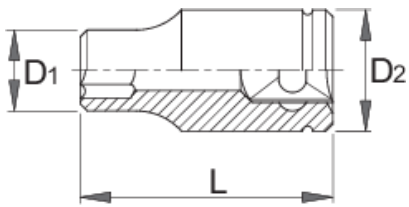

Ključ nasadni ravni

1783/1 6P

Profili

Atributi proizvoda

- materijal: krom-molibden
- kovan, u cijelosti ojačan i zakaljen
- kromiran (ISO 1456:2009)
- poliran

Upotreba:

- Ravni nasadni ključevi osmišljeni su kako bi servisirali prednje dijelove na kotaču, gdje su ugrađeni vrlo niske matice i upotreba standardnih ključeva nije moguća.

		L	D1	D2	T↑	
625716	23	38	26	31,8	12	128
624214	24	40	33	28	14	126
624215	26	40	35,3	30	14	141
624216	27	41	37	30	16	146
624217	28	41	38	31	18	158
624218	30	44	40,5	34	20	215
624219	32	44	43	36	20	233

* Slike proizvoda su simbolične. Sve dimenzije su u mm, masa je u g.

Upotreba (pictures)