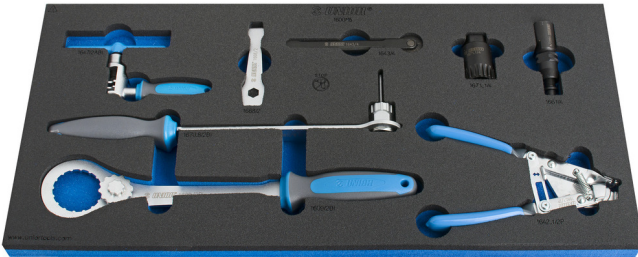

# Mjet Bike vendosur në SOS mjet tabaka

1600M5

## Product features

- Komplet përbëhet nga kllapa fund , crankset dhe zinxhir mjete të ndryshme . Mjetet janë të ruajtura në një cilësi të lartë SOS tabaka shkumë që do të përshtaten në asnjë nga modelet e 938 apo 939 tonë mjet gjoks .

Product name	SKU	Article	Dimensions	Quantity
Mjet Bike vendosur në SOS mjet tabaka	624364	1600M5	-	8
celes në ngarje bosht		1609/2BI		1
Dana teli e brendshme me bllokohet sigurisë		1642.1/2P		1
Zinxhiri kontrollor, për përdorim profesional		1643/4	0 - 1,2	1
Zinxhir mjet tip vidë		1647/2ABI		1
Voztar shtytje bosht		1661/4		1

Product name	SKU	Article	Dimensions	Quantity
celes për arra para dhëmbë		1668/2		1
Mbartës volant me dorezë		1670.8/2BI		1
Mjet fishekë fund kllapa		1671.1/4		1

\* Imazhet e produkteve janë simbolike. Të gjitha dimensionet janë në mm, pesha në gram.