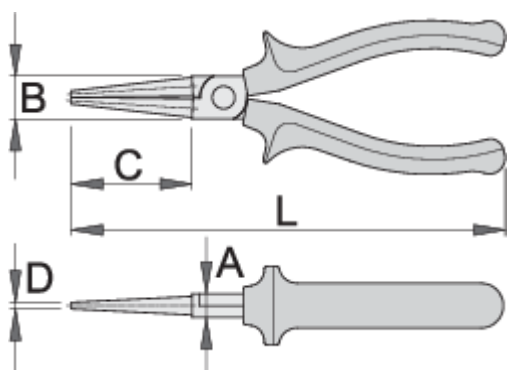

Standards

DIN ISO 5745 - dlhý