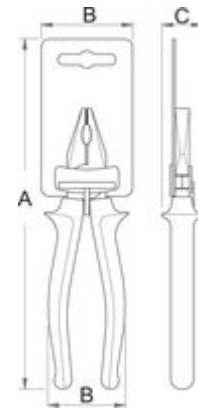

Product features

- materiál: premium plus uhlíková ocel'
- tvrdené a kalené
- menšia pravdepodobnosť poškodenia káblov
- dlhé čeluste umožňujú prácu v ťažko dostupných miestach
- leštené
- povrchová úprava: chrómované
- pevné dvojzložkové rukoväte
- vyrobené podľa ISO 5745

Standards

DIN ISO 5745 - dlhý

Barcode	L	B	A	C	D	Icon
607880	140	15	9	39	2	116
607881	160	16	10	49	2.5	126

Retail packaging

Barcode	MA	MB	MC	Icon
607880	210	59	31	122
607881	215	59	31	135

Transport packaging

Barcode	Hand icon	TA	TB	TC	Icon
607880	4	124	250	54	554
607881	4	75	308	60	610