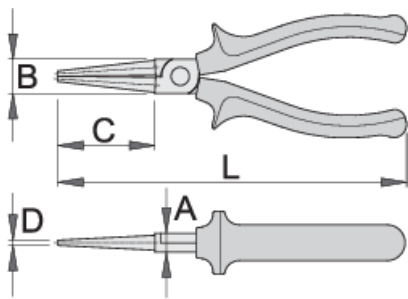

Kliešte okrúhle, dlhé

476/1BI

Profiles

Standards

DIN ISO 5745 - dlhý

Product features

- materiál: premium plus uhlíková ocel'
- tvrdené a kalené
- menšia pravdepodobnosť poškodenia káblov
- dlhé čeluste umožňujú prácu v ťažko dostupných miestach
- leštené
- povrchová úprava: chrómované
- pevné dvojzložkové rukoväte
- vyrobené podľa ISO 5745

	L	B	A	C	D	
607880	140	15	9	39	2	116
607881	160	16	10	49	2.5	126

* Obrázky sú symbolické. Všetky rozmery sú v mm, hmotnosť je v g. Všetky udané rozmery sa môžu líšiť v rámci tolerancie.

Usage (pictures)