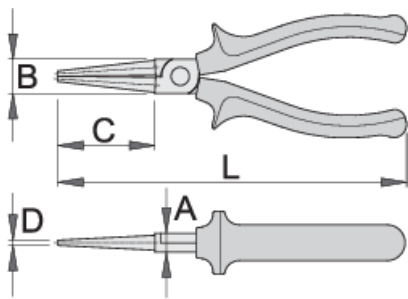

## Profiles

---

## Product features

- материјал: специјален плус јаглороден челик
- ковани, целосно појачани и калени
- минимална можност да се оштети жицата
- долгите завршетоци овозможуваат дофаќање на жици во тешко достапни места
- полирани челусти
- завршна површина: хромирани по стандард ISO 1456:2009
- робусни рачки изолирани со двокомпонентни навлаки
- изработени по стандард ISO 5745