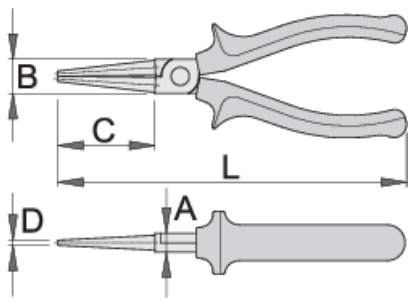

Kleště s dlouhými kulatými čelistmi

476/1BI

Profily

Standardy

DIN ISO 5745 - dlouhý

Vlastnosti produktu

- materiál: Premium Plus uhlíková ocel
- celé kalené a temperované
- menší pravděpodobnost poškození kabelů
- dlouhé čelisti umožňují práci v těžko dostupných místech
- leštěná hlava
- povrchová úprava: chrom
- dvou komponentní rukojeti pro velké zatížení
- Vyrobeno dle normy ISO 5745

	L	B	A	C	D	
607880	140	15	9	39	2	116
607881	160	16	10	49	2.5	126

* Obrázky produktů jsou symbolické. Všechny rozměry jsou v mm a hmotnost v gramech. Všechny uvedené rozměry se mohou lišit v toleranci.

Používání (obrázky)