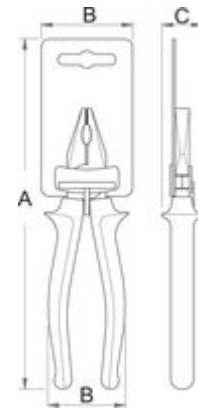

Klešče ploščate

472/4G

Profili

Premium +

[us/materials](#)

[./slo/about-](#)
[./slo/support/waranty](#)

Atributi izdelka

- material: Premium Plus ogljikovo jeklo
- kovane, v celoti poboljšane
- glava klešč fino brušena
- površinska zaščita: fosfatirane po ISO 9717
- prijemalna površina nazobčana
- ročaji izolirani s plastičnimi tulci
- v celoti izdelan v skladu s standardom ISO 5745

standard

DIN ISO 5745 - dolge

Barcode	L	B	C	A	Icon
608704	140	15	39	8	
608705	160	16	49	9	

Maloprodajno pakiranje

Barcode	MA	MB	MC	Icon
608704	210	58	30	
608705	220	58	30	

Transportno pakiranje

Barcode	Hand icon	TA	TB	TC	Icon
608704	4	75	308	60	
608705	4	75	308	60	