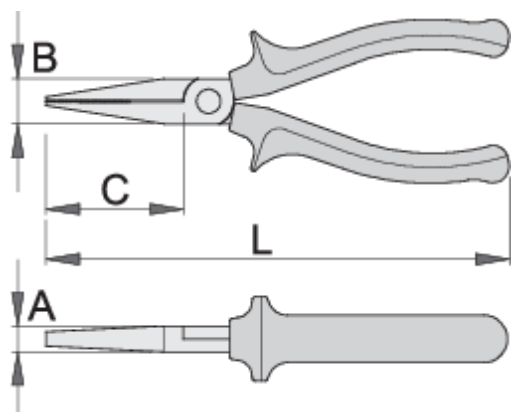

Klešče ploščate

472/4G

Profili

Premium +

[us/materials](#)

[./slo/about-](#)
[./slo/support/waranty](#)

Atributi izdelka

- material: Premium Plus ogljikovo jeklo
- kovane, v celoti poboljšane
- glava klešč fino brušena
- površinska zaščita: fosfatirane po ISO 9717
- prijemalna površina nazobčana
- ročaji izolirani s plastičnimi tulci
- v celoti izdelan v skladu s standardom ISO 5745

standard

DIN ISO 5745 - dolge

Barcode	L	B	C	A	Icon
608704	140	15	39	8	
608705	160	16	49	9	

Maloprodajno pakiranje

Barcode	MA	MB	MC	Icon
608704	210	58	30	
608705	220	58	30	

Transportno pakiranje

Barcode	Hand icon	TA	TB	TC	Icon
608704	4	75	308	60	
608705	4	75	308	60	