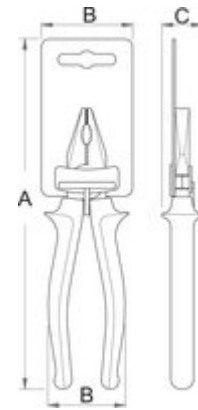

- materiál: premium plus uhlíková ocel'
- tvrdené a kalené
- leštené
- povrchová úprava: fosfátované
- drážkované čeľuste
- pevná dvojzložková rukoväť
- vyrobené podľa ISO 5745

Standards

DIN ISO 5745 - dlhý

L

B

C

A

Barcode	L	B	C	A	Icon
608704	140	15	39	8	
608705	160	16	49	9	

Retail packaging

Barcode	MA	MB	MC	Icon
608704	210	58	30	
608705	220	58	30	

Transport packaging

Barcode	Hand icon	TA	TB	TC	Icon
608704	4	75	308	60	
608705	4	75	308	60	