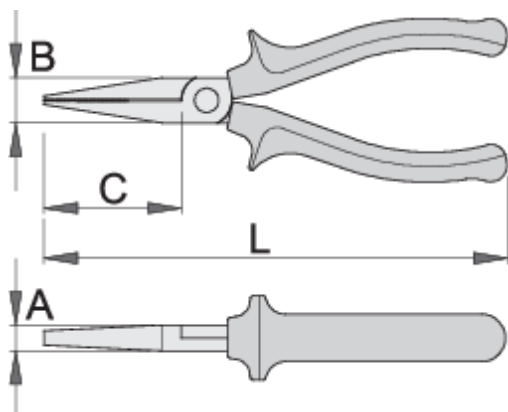

Kliešte ploché, dlhé

472/4G

Profiles

Premium +

[us/materials](#)

[./sk/support/warranty](#)

[./sk/about-](#)

Product features

- materiál: premium plus uhlíková ocel'
- tvrdené a kalené
- leštené
- povrchová úprava: fosfátované
- drážkované čeľuste
- pevná dvojzložková rukoväť
- vyrobené podľa ISO 5745

Standards

DIN ISO 5745 - dlhý