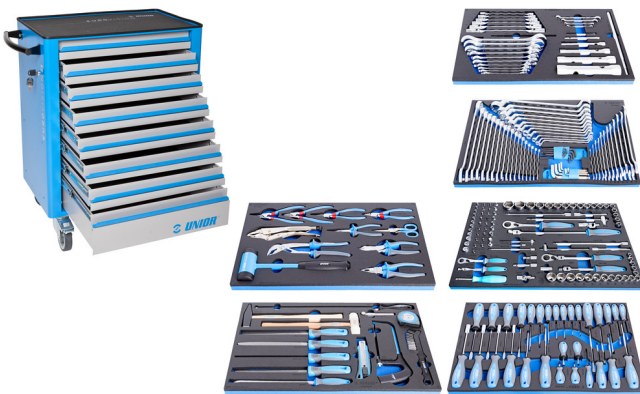

Servante UNIOR avec composition en modules mousse SOS

1011DEV6

Profils

Description produit

- Engineered for practicality, the 1011DEV6 - 624138 Tool Set with Tool Carriage 940EV6 is tailored to streamline tasks across mechanical, automotive, and industrial applications. The included tools are meticulously chosen to cover a wide range of needs, from precision instruments for delicate adjustments to heavy-duty implements for rigorous tasks. The tool carriage itself is designed for mobility and ease of access, allowing for seamless transportation and efficient tool retrieval during operations.

Nom du produit	SKU	Article	Dimensions	Quantité
Servante UNIOR avec composition en modules mousse SOS	624138	1011DEV6	-	238

Nom du produit	SKU	Article	Dimensions	Quantité
Ensemble de clés en module SOS		964/28SOS		1
Ensemble de 28 clés à tuyauter, à tube, à douilles TORX		964/29ASOS		1
Ensemble de douilles 1/4", 3/8" et 1/2" avec accessoires en module SOS		964/30SOS		1
Ensemble de 30 Tournevis TBI plats, PHILLIPS, TORX et douilles emmanchées 6 pans en module mousse SOS		964/33SOS		1
Ensemble de pinces BI et marteau en module mousse SOS		964/48SOS		1
Ensemble d'outils en module mousse SOS		964/49SOS		1
Servante EUROVISION 6		940EV6	800x440x923	1