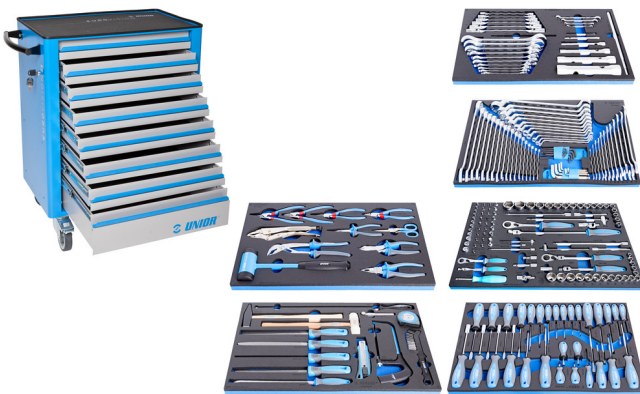

Servante UNIOR avec composition en modules mousse SOS

1011DEV6

Profils

Description produit

- Engineered for practicality, the 1011DEV6 - 624138 Tool Set with Tool Carriage 940EV6 is tailored to streamline tasks across mechanical, automotive, and industrial applications. The included tools are meticulously chosen to cover a wide range of needs, from precision instruments for delicate adjustments to heavy-duty implements for rigorous tasks. The tool carriage itself is designed for mobility and ease of access, allowing for seamless transportation and efficient tool retrieval during operations.

Nom du produit	SKU	Article	Dimensions	Quantité
Servante UNIOR avec composition en modules mousse SOS	624138	1011DEV6	-	238

Nom du produit	SKU	Article	Dimensions	Quantité
Jeu de clés en module SOS		964/28SOS		1
Jeu de 28 clés à tuyauter, à tube, à douilles TORX		964/29ASOS		1
Jeu de douilles 1/4", 3/8" et 1/2" avec accessoires en module SOS		964/30SOS		1
Jeu de 30 Tournevis TBI plats, PHILLIPS, TORX et douilles emmanchées 6 pans en module mousse SOS		964/33SOS		1
Jeu de pinces BI et marteau en module mousse SOS		964/48SOS		1
Jeu d'outillage en module mousse SOS		964/49SOS		1
Servante EUROVISION		940EV6	800x440x923	1