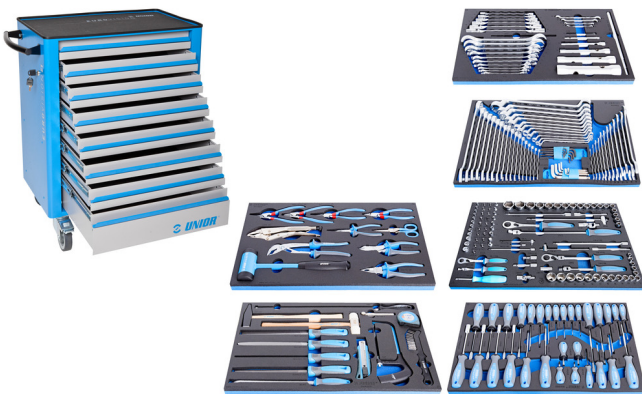

Tool setwith tool carriage 940EV6

1011DEV6

Profielen

Productnaam	SKU	Artikel	Afmetingen	Hoeveelheid
Tool setwith tool carriage 940EV6	624138	1011DEV6	-	238
Set of wrenches in SOS tool tray		964/28SOS		1
Set of wrenches in SOS tool tray		964/29ASOS		1
Set of socket wrenches with accessories in SOS tool tray		964/30SOS		1
Set of screwdrivers in SOS tool tray		964/33SOS		1
Set of BI pliers and hammer in SOS tool tray		964/48SOS		1
Set of tools in SOS tool tray		964/49SOS		1

Productnaam	SKU	Artikel	Afmetingen	Hoeveelheid
Gereedschapwagen Eurovision		940EV6	800x440x923	1

* Afbeeldingen van producten zijn symbolisch. Alle afmetingen zijn in mm, en het gewicht in grammen. Alle vermelde afmetingen kunnen variëren in tolerantie.