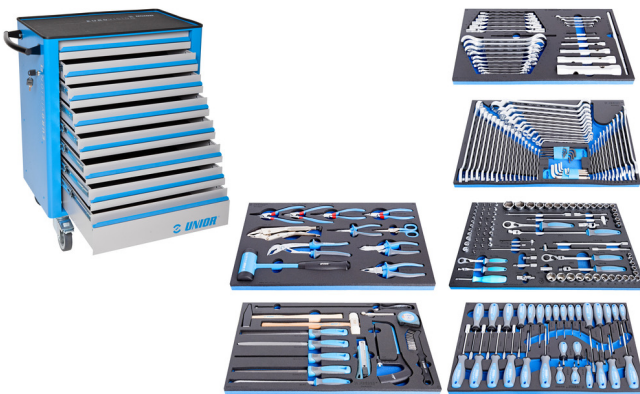

Set i veglave me karrocë veglash 940EV6

1011DEV6

Profiles

Product features

- Engineered for practicality, the 1011DEV6 - 624138 Tool Set with Tool Carriage 940EV6 is tailored to streamline tasks across mechanical, automotive, and industrial applications. The included tools are meticulously chosen to cover a wide range of needs, from precision instruments for delicate adjustments to heavy-duty implements for rigorous tasks. The tool carriage itself is designed for mobility and ease of access, allowing for seamless transportation and efficient tool retrieval during operations.

Product name	SKU	Article	Dimensions	Quantity
Set i veglave me karrocë veglash 940EV6	624138	1011DEV6	-	238
Set i çelsave në SOS sirtar		964/28SOS		1

Product name	SKU	Article	Dimensions	Quantity
Set i çelsave në SOS sirtar		964/29ASOS		1
Set i çelsave në SOS sirtar		964/30SOS		1
Set i kaçavidave në SOS sirtar		964/33SOS		1
Set i danave BI dhe çekanit ne SOS sirtar		964/48SOS		1
Set i veglave në SOS sirtar		964/49SOS		1
Karrocë për vegla EUROVISION		940EV6	800x440x923	1

* Imazhet e produkteve janë simbolike. Të gjitha dimensionet janë në mm, pesha në gram. Të gjitha dimensionet e listuara mund të ndryshojnë në tolerancë.