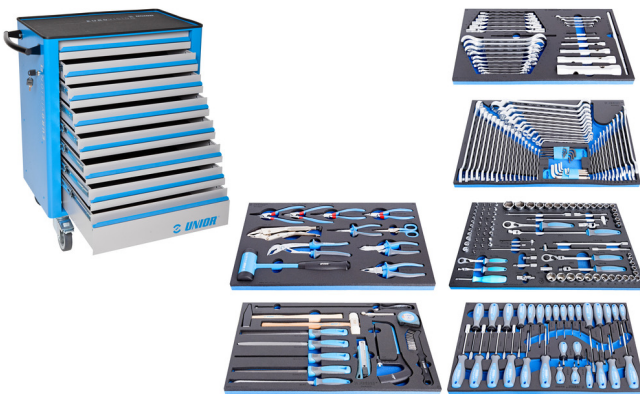

Set i veglave me karrocë veglash 940EV6

1011DEV6

Profiles

Product features

- Engineered for practicality, the 1011DEV6 - 624138 Tool Set with Tool Carriage 940EV6 is tailored to streamline tasks across mechanical, automotive, and industrial applications. The included tools are meticulously chosen to cover a wide range of needs, from precision instruments for delicate adjustments to heavy-duty implements for rigorous tasks. The tool carriage itself is designed for mobility and ease of access, allowing for seamless transportation and efficient tool retrieval during operations.
- Vendosur mjet ofron të gjitha mjet e nevojshme për mirëmbajtjen e makinave bujqësore.
- Tool carriage is equipped with 8 drawers; 6 of them are filled with custom foam tool trays that keep tools secure and easily accessible, while the lower drawer is designed for storage of larger tools.
- 6 tool trays with 238 essential hand tools for various applications, fit perfectly into tool carriage drawers.

Unior 940EV6 Tool carriage Features:

- basic dimensions with handle and casters L 780 x W 440 x H 923mm
- 8 mbathje (shtatë dimensionet 563x365x70mm, një 563x410x150mm dimensionin)