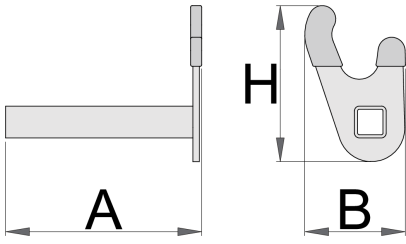

## Gebruik:

- reliable mounting on side pin of the rear swinging arm of the motorcycle
- it is suitable for almost all type of motorcycles
- use together with base 3001.3

	A	B	H	
624327	124	63	98	440

\* Afbeeldingen van producten zijn symbolisch. Alle afmetingen zijn in mm en gewicht in gram. Alle vermelde afmetingen kunnen variëren in tolerantie.