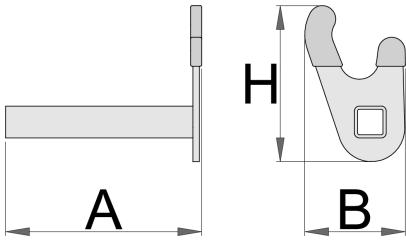

V adapter voor achterzijde statief

3001.2

Profielen

Product attributen

- material: constructional steel
- afwerking oppervlak: verchromd volgens EN12540-norm

Voordelen:

- quick-change adaptors and setting stands
- reliable mounting into the groove of the motorcycle front fork

Gebruik:

- reliable mounting on side pin of the rear swinging arm of the motorcycle
- it is suitable for almost all type of motorcycles
- use together with base 3001.3

	A	B	H	
624327	124	63	98	440

* Afbeeldingen van producten zijn symbolisch. Alle afmetingen zijn in mm, en het gewicht in grammen. Alle vermelde afmetingen kunnen variëren in tolerantie.