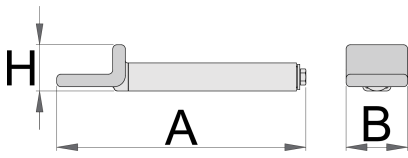

Universal adaptervoor achterzijde statief

3001.1

Profielen

Product attributen

- materiaal: constructiestaal
- afwerking oppervlak: verchromd volgens EN12540-norm

Voordelen:

- adaptors are PVC coated
- quick-change adaptors and setting stands
- reliable mounting into the groove of the motorcycle front fork

Gebruik:

- mounting on the rear swinging arm of the motorcycle
- it is suitable for almost all type of motorcycles
- use together with base 3001.3

624326

182

44

33

893

* Afbeeldingen van producten zijn symbolisch. Alle afmetingen zijn in mm en gewicht in gram. Alle vermelde afmetingen kunnen variëren in tolerantie.