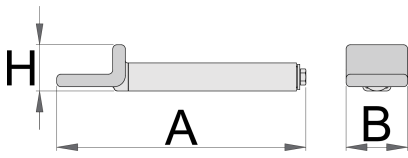

Universal adaptervoor achterzijde statief

3001.1

Profielen

Product attributen

- materiaal: constructiestaal
- afwerking oppervlak: verchromd volgens EN12540-norm

Voordelen:

- adaptors are PVC coated
- quick-change adaptors and setting stands
- reliable mounting into the groove of the motorcycle front fork

Gebruik:

- mounting on the rear swinging arm of the motorcycle
- it is suitable for almost all type of motorcycles
- use together with base 3001.3

624326

L

182

B

44

H

33

893

* Afbeeldingen van producten zijn symbolisch. Alle afmetingen zijn in mm en gewicht in gram. Alle vermelde afmetingen kunnen variëren in tolerantie.