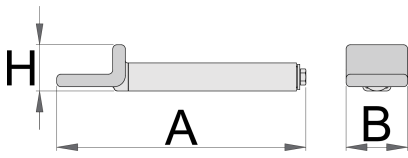

624326

182

44

33

893

* Images of products are symbolic. All dimensions are in mm, and weight in grams. All listed dimensions may vary in tolerance.