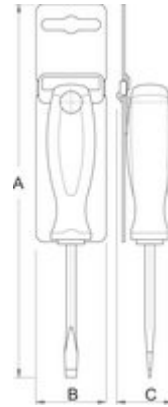

Izvijač plosnati / križni (SL/PH) SLIM, izolirani VDE TBI

611VDETBI

upotreba

Profili

Premium Hard

[./hr/about-](#)

[us/materials\).](#)

[./hr/support/warranty\).](#)

Atributi proizvoda

- oštrica od Premium Hard krom-vanadijev čelika, u cjelosti ojačana i zakaljena
- vrh bruniran
- ručka ergonomski oblikovana
- trokomponentni materijal
- otvor u dršci za viješanje
- izrađeno prema standardu EN60900
- 480/6

Barcode	+	C	L	Icon
---------	---	---	---	------

624071	SLPH 1	80	180	56
624072	SLPH 2	100	210	88

Maloprodajno pakiranje

Barcode	MA	MB	MC	Icon
---------	----	----	----	------

624071	235	44	36,6	67
624072	270	44	39,7	101