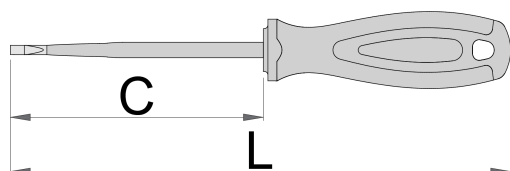

Izvijač plosnati / križni (SL/PH) SLIM, izolirani VDE TBI

611VDETBI

upotreba

Profili

Premium Hard

[./hr/about-](#)

[us/materials).](#)

[./hr/support/warranty).](#)

Atributi proizvoda

- oštrica od Premium Hard krom-vanadijev čelika, u cjelosti ojačana i zakaljena
- vrh bruniran
- ručka ergonomski oblikovana
- trokomponentni materijal
- otvor u dršci za viješanje
- izrađeno prema standardu EN60900
- 480/6

Prednosti:

- Model sa suženim tijelom
- Unatoč suženom tijelu, izvijač omogućava sigurno korištenje, kao i kod normalnog izoliranog izvijača.
- Suženo tijelo omogućava obavljanje posla na teško dostupnim mjestima