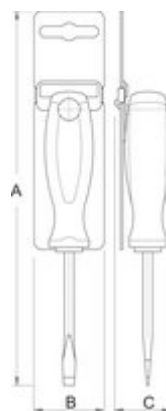

0

- λάμα: κοπτήρες - από ειδικό χάλυβα εργαλείων, σφυρήλατοι, σκληρυμένοι με θερμική επεξεργασία
- γυαλισμένη μύτη
- χειρολαβή: εργονομικό σχήμα
- υλικό τριών συστατικών
- σπή ανάρτησης
- κατασκευασμένο σύμφωνα με τα πρότυπα EN60900

Προτερήματα:

- μοντέλο με λεπτή λάμα
- Παρόλο τη λεπτή λάμα του, το κατσαβίδι προσφέρει την ίδια λειτουργικότητα και ασφάλεια στην εργασία, όπως και με τα κλασσικά μονωμένα κατσαβίδια
- η λεπτή λάμα επιτρέπει την εργασία σε σημεία με δύσκολη πρόσβαση

0

EN60900:2004

Barcode	axb	C	L	Icon
624063	0.6 x 3.5	100	185	37
624064	0.8 x 4.0	100	185	39
624065	1.0 x 5.5	125	225	74
624066	1.2 x 6.5	150	260	107

Retail packaging

Barcode	MA	MB	MC	Icon
624063	240	44	32	46
624064	240	44	32	50
624065	280	44	36,6	82
624066	315	44	39,7	120

Transport packaging

Barcode	Hand icon	TA	TB	TC	Icon
624063	4	75	286	40	309
624064	4	75	286	40	309
624065	4	115	318	39	453
624066	4	115	340	39	605