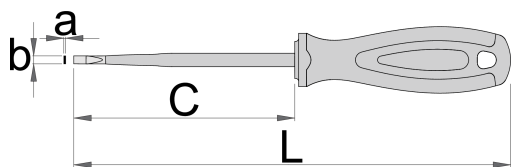

0

- λάμα: κοπτήρες - από ειδικό χάλυβα εργαλείων, σφυρήλατοι, σκληρυμένοι με θερμική επεξεργασία
- γυαλισμένη μύτη
- χειρολαβή: εργονομικό σχήμα
- υλικό τριών συστατικών
- σπή ανάρτησης
- κατασκευασμένο σύμφωνα με τα πρότυπα EN60900

Προτερήματα:

- μοντέλο με λεπτή λάμα
- Παρόλο τη λεπτή λάμα του, το κατσαβίδι προσφέρει την ίδια λειτουργικότητα και ασφάλεια στην εργασία, όπως και με τα κλασσικά μονωμένα κατσαβίδια
- η λεπτή λάμα επιτρέπει την εργασία σε σημεία με δύσκολη πρόσβαση

0

EN60900:2004

Barcode	axb	C	L	Icon
624063	0.6 x 3.5	100	185	37
624064	0.8 x 4.0	100	185	39
624065	1.0 x 5.5	125	225	74
624066	1.2 x 6.5	150	260	107

Retail packaging

Barcode	MA	MB	MC	Icon
624063	240	44	32	46
624064	240	44	32	50
624065	280	44	36,6	82
624066	315	44	39,7	120