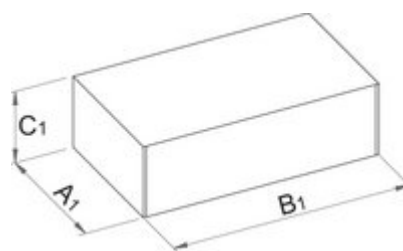

0

EN60900:2004

Barcode	axb	C	L	Icon
624063	0.6 x 3.5	100	185	37
624064	0.8 x 4.0	100	185	39
624065	1.0 x 5.5	125	225	74
624066	1.2 x 6.5	150	260	107

Retail packaging

Barcode	MA	MB	MC	Icon
624063	240	44	32	46
624064	240	44	32	50
624065	280	44	36,6	82
624066	315	44	39,7	120

Transport packaging

Barcode	Hand icon	TA	TB	TC	Icon
624063	4	75	286	40	309
624064	4	75	286	40	309
624065	4	115	318	39	453
624066	4	115	340	39	605