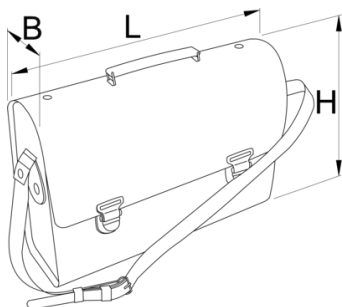

Torba dla elektryka

909/1PES

Cechy produktu

- Materiał: polyester
- Zamki, kółka, nity, sprzączki wykonane z metalu, chromowane
- ilość kieszeni: 11

624058

L

350

B

110

H

300

1253

* Przedstawiony wygląd produktu jest orientacyjny. Wszystkie wymiary są w mm, podana waga w gramach