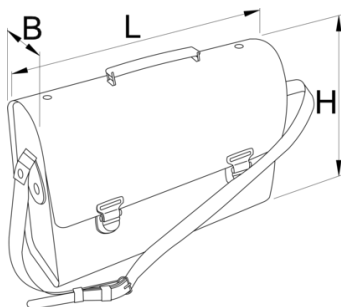

Torba dla elektryka

909/1PES

Cechy produktu

- Materiał: polyester
- Zamki, kółka, nity, sprzączki wykonane z metalu, chromowane
- ilość kieszeni: 11

624058

L

350

B

110

H

300

1253

* Przedstawiony wygląd produktu jest orientacyjny. Wszystkie wymiary są w mm, podana waga w gramach