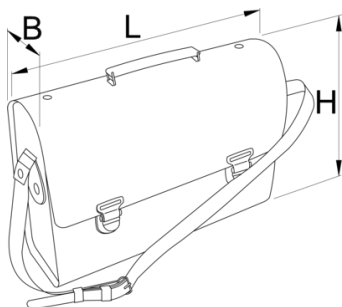

# Torba dla elektryka

909/1PES

## Cechy produktu

- Materiał: polyester
- Zamki, kółka, nity, sprzączki wykonane z metalu, chromowane
- ilość kieszeni: 11

624058

L

350

B

110

H

300

1253

\* Przedstawiony wygląd produktu jest orientacyjny. Wszystkie wymiary są w mm, podana waga w gramach