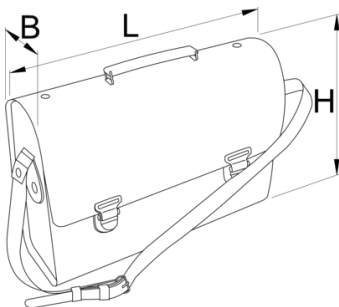

# Torba dla elektryka

909PES

## Cechy produktu

- Materiał: polyester
- Zamki, kółka, nity, sprzączki wykonane z metalu, chromowane
- ilość kieszeni: 28

624057

L

420

B

140

H

320

2035

\* Przedstawiony wygląd produktu jest orientacyjny. Wszystkie wymiary są w mm, podana waga w gramach

Fotografia (Obrazy)