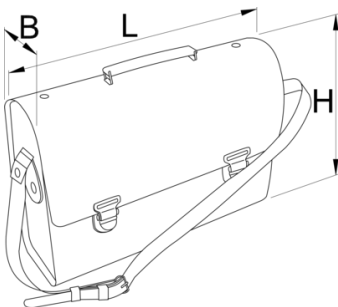

## Características del producto

- Hecho de poliastro
- Cerradura, rivetes, protecciones hechos de metal cromado
- Número de bolsillos, 28

624057

L

420

B

140

H