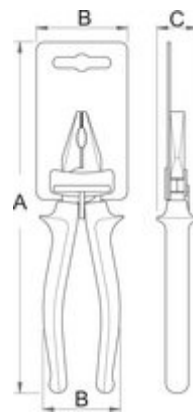

Prednosti:

- Snemanje izolacije električnih vodnikov 1,5 mm² in 2,5mm²
- ročaji izolirani z dvoplastno - dvobarvno izolirno maso, s čimer je zagotovljena dodatna varnost

Pomembno!

- ko je vidna druga zaščitna plast, je potrebno zamenjati orodje z novim

624061	L	B	A	C	
624061	160	21	10	22	224

Maloprodajno pakiranje

624061	MA	MB	MC	
624061	275	60	32	245

Transportno pakiranje

624061		TA	TB	TC	
624061	4	84	318	63	1055