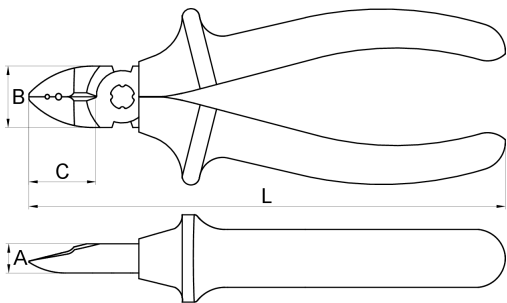

Klešče stranske, snemalne, izolirane

462/1VDEDP

Profili

Premium +

[\(/slo/about-](#)

[us/materials\).](#)

[\(/slo/support/warranty\).](#)

Atributi izdelka

- material: Premium Plus ogljikovo jeklo
- kovane, v celoti poboljšane
- robovi rezil induktivno kaljeni
- glava klešč polirana
- površinska zaščita: kromirane po ISO 1456:2009
- v celoti izdelane v skladu s standardom EN 60900

Prednosti:

- Snemanje izolacije električnih vodnikov 1,5 mm² in 2,5mm²
- ročaji izolirani z dvoplastno - dvobarvno izolirno maso, s čimer je zagotovljena dodatna varnost

Pomembno!

- ko je vidna druga zaščitna plast, je potrebno zamenjati orodje z novim